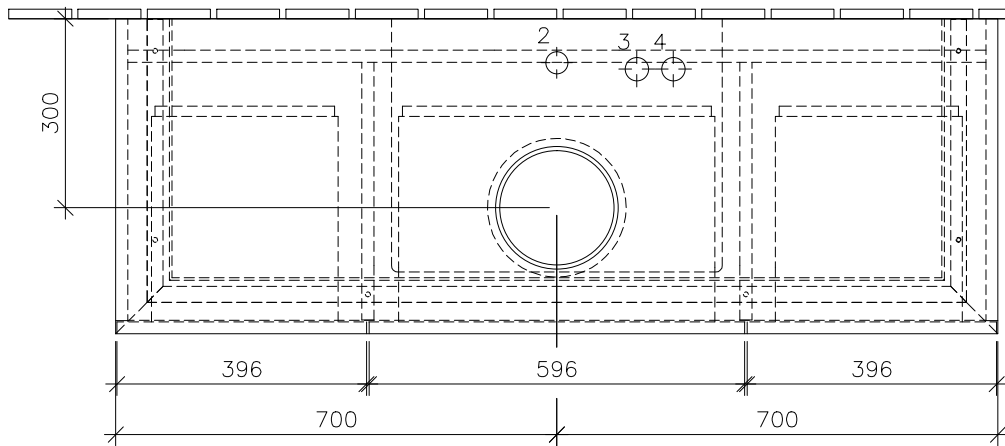

⚡ 220 – 240 V loser Netzanschluss ( laut VDE 0100 Teil 701 )

	1	2	3	4	H2	A1
5144 00/01	x		x	x	1010	590
5148 00/01	x	x	x	x	1010	590
5149 00/01	x	x	x	x	1010	590
5149 10/11	x				1010	590
5151 00/01	x	x	x	x	1010	590
5151 10/11	x			x	1010	590
5154 00/01	x	x			1010	590
4110 45	x			x	1090	600
4110 60	x	x			1090	600
4110 80	x	x			1090	600
4125 40/41	x		x	x	1070	630
4126 60/61	x			x	1070	630
4127 60/61	x				1070	630
4132 60/61	x		x		1070	630
4179 43	x		x	x	1010	590
4198 61	x			x	1010	590
4172 58	x	x			1010	590
4178 41	x				1010	590

	<b>B245 00 / L0 XX</b> Zeichner		SCMI	11.02.2016
	<b>Waschtischunterbau</b>		<b>LEGATO</b>	
	Typenzeichnung			1:12

Diese Zeichnung ist unser geistiges Eigentum und darf ohne unsere Genehmigung nicht kopiert oder Dritten zugänglich gemacht werden.