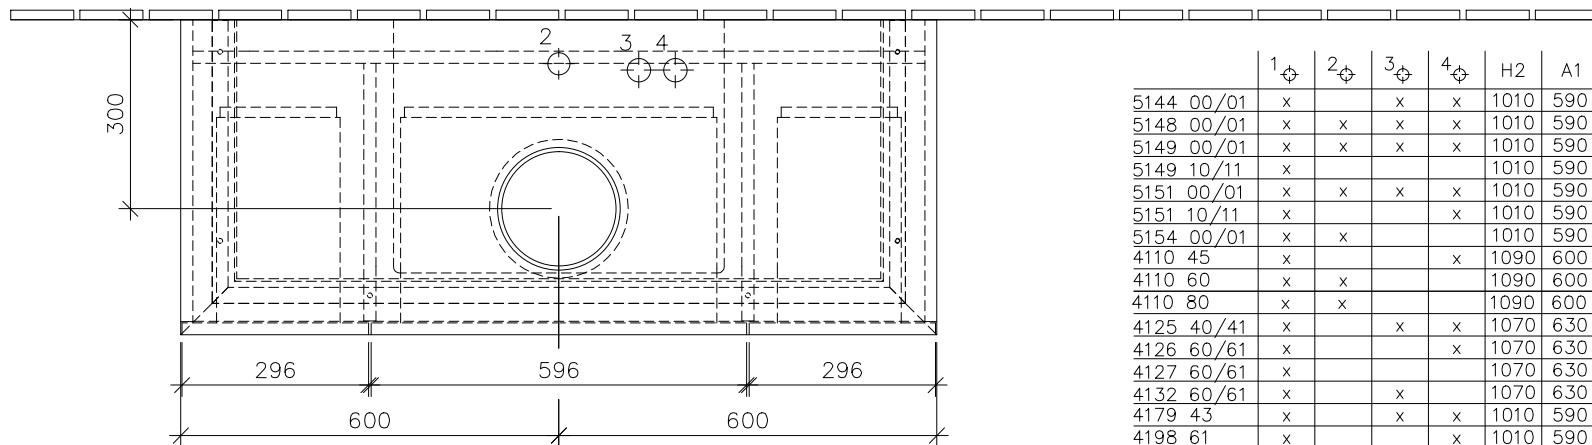

⚡ 220 – 240 V loser Netzanschluss ( laut VDE 0100 Teil 701 )

	1 ⌀	2 ⌀	3 ⌀	4 ⌀	H2	A1
5144 00/01	x		x	x	1010	590
5148 00/01	x	x	x	x	1010	590
5149 00/01	x	x	x	x	1010	590
5149 10/11	x				1010	590
5151 00/01	x	x	x	x	1010	590
5151 10/11	x			x	1010	590
5154 00/01	x	x			1010	590
4110 45	x			x	1090	600
4110 60	x	x			1090	600
4110 80	x	x			1090	600
4125 40/41	x		x	x	1070	630
4126 60/61	x			x	1070	630
4127 60/61	x				1070	630
4132 60/61	x		x		1070	630
4179 43	x		x	x	1010	590
4198 61	x			x	1010	590
4172 58	x	x			1010	590
4178 41	x				1010	590

	<b>B243 00 / L0 XX</b>	Zeichner	SCMI	11.02.2016
	<b>Waschtischunterbau</b>	<b>LEGATO</b>		
	Typenzeichnung	1:12		

Diese Zeichnung ist unser geistiges Eigentum und darf ohne unsere Genehmigung nicht kopiert oder Dritten zugänglich gemacht werden.