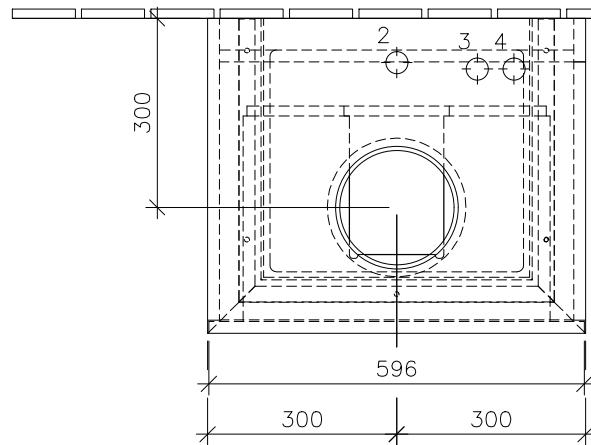

⚡ 220 – 240 V loser Netzanschluss ( laut VDE 0100 Teil 701 )

	1	2	3	4	H2	A1
5144 00 / 01	X		X	X	1010	590
5148 00 / 01	X	X	X	X	1010	590
5149 00 / 01	X	X	X	X	1010	590
5149 10 / 11	X				1010	590
4125 40 / 41	X		X	X	1070	630
4110 45	X		X	X	1090	600

**B121 00 / L0 XX** Zeichner SCMI 25.04.2013

**Waschtischunterbau** LEGATO

Typenzeichnung

1:12

Diese Zeichnung ist unser geistiges Eigentum und darf ohne unsere Genehmigung nicht kopiert oder Dritten zugänglich gemacht werden.