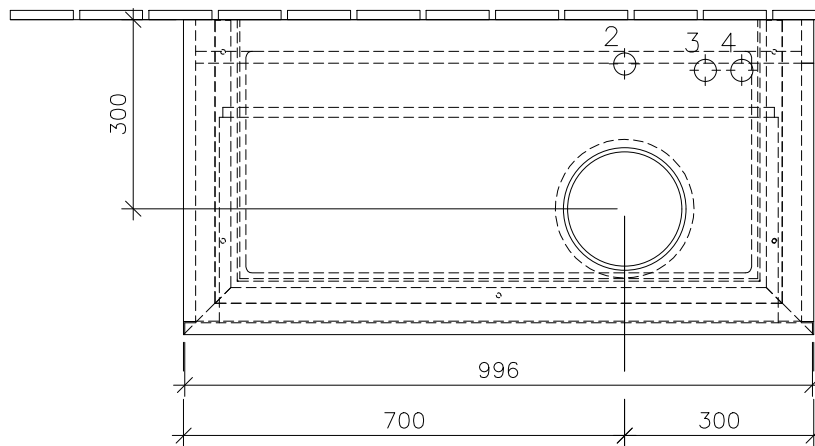

⚡ 220 – 240 V loser Netzanschluss ( laut VDE 0100 Teil 701 )

	1	2	3	4	H2	A1
5144 00 / 01	X		X	X	1010	590
5148 00 / 01	X	X	X	X	1010	590
5149 00 / 01	X	X	X	X	1010	590
5149 10 / 11	X				1010	590
4110 45	X			X	1090	600
4125 40 / 41	X		X	X	1070	630

**B108 00 / L0 XX** Zeichner SCMI 25.04.2013  
**Waschtischunterbau** LEGATO  
 Typenzeichnung 1:12