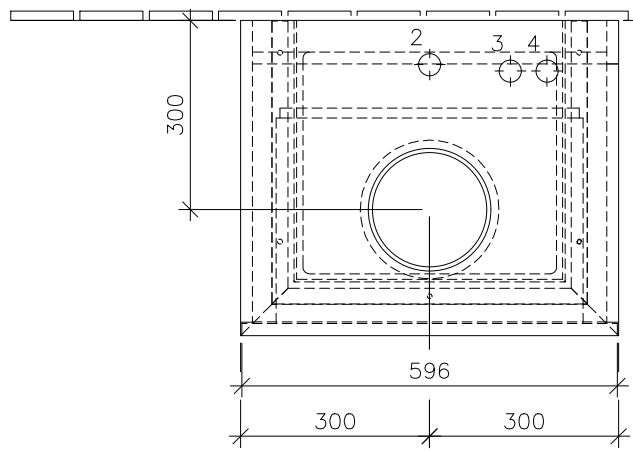

⚡ 220 - 240 V loser Netzanschluss (laut VDE 0100 Teil 701)

	1	2	3	4	H2	A1
5144 00 / 01	X		X	X	1010	590
5148 00 / 01	X	X	X	X	1010	590
5149 00 / 01	X	X	X	X	1010	590
5149 10 / 11	X				1010	590
4125 40 / 41	X		X	X	1070	630
4110 45	X			X	1090	600

	B101 00 / L0 XX	Zeichner	SCMI	25.04.2013
	Waschtischunterbau	LEGATO		
	Typenzeichnung	1:12		

Diese Zeichnung ist unser geistiges Eigentum und darf ohne unsere Genehmigung nicht kopiert oder Dritten zugänglich gemacht werden.