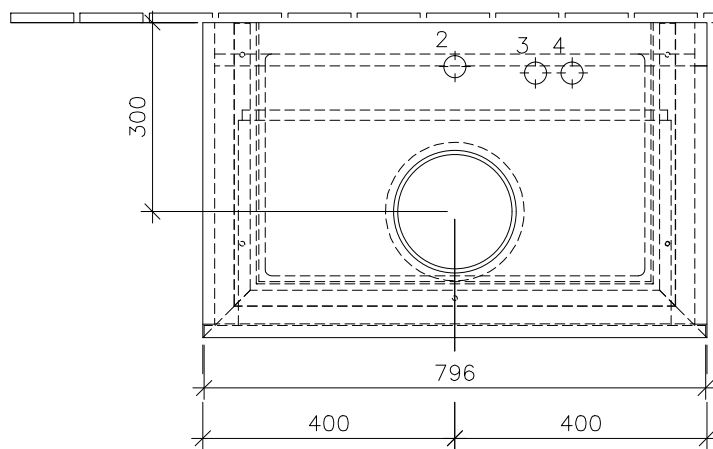

⚡ 220 - 240 V loser Netzanschluss (laut VDE 0100 Teil 701)

	1	2	3	4	H2	A1
5144 00 / 01	X		X	X	1010	590
5148 00 / 01	X	X	X	X	1010	590
5149 00 / 01	X	X	X	X	1010	590
5149 10 / 11	X				1010	590
5151 00 / 01	X	X	X	X	1010	590
5151 10 / 11	X			X	1010	590
5154 00 / 01	X	X			1010	590
4110 45	X			X	1090	600
4110 60	X	X			1090	600
4125 40 / 41	X		X	X	1070	630
4126 60 / 61	X			X	1070	630
4127 60 / 61	X				1070	630
4132 60 / 61	X		X		1070	630

B102 00 / L0 XX Zeichner SCMI 25.04.2013
Waschtischunterbau LEGATO
 Typenzeichnung 1:12