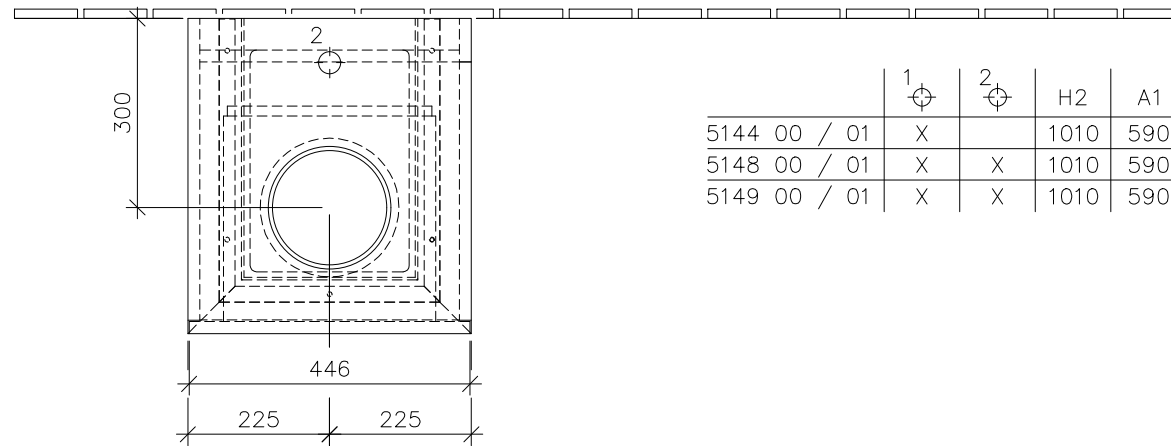

⚡ 220 – 240 V loser Netzanschluss (laut VDE 0100 Teil 701)

	1	2	H2	A1
5144 00 / 01	X		1010	590
5148 00 / 01	X	X	1010	590
5149 00 / 01	X	X	1010	590

B100 00 / L0 XX Zeichner SCMI 25.04.2013

Waschtischunterbau LEGATO