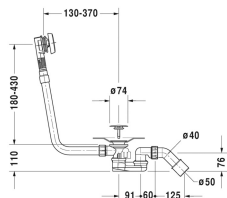

Ab- und Überlaufgarnitur Quadroval # 791245

Ab- und Überlaufgarnitur Quadroval	Größe	Gewicht	Bestellnummer
chrom, für Badewannen mit schmalen Wannenrand, mit flexiblem Ablaufschlauch, Bowdenzuglänge 725 mm, Ablaufdurchmesser 52 mm			
Variante			
Ausschreibungstext			
DURAVIT Ab- und Überlaufgarnitur Quadroval Chrom für Badewannen mit schmalen Wannenrand und flexiblem Ablaufschlauch und Bowdenzuglänge von 725mm. Ablaufdurchmesser 52mm. Best.-Nr. 791245000001000			

Alle Zeichnungen enthalten alle notwendigen Maße (mm), die den üblichen Toleranzen unterliegen. Exakte Maße können nur am Produkt abgenommen werden.