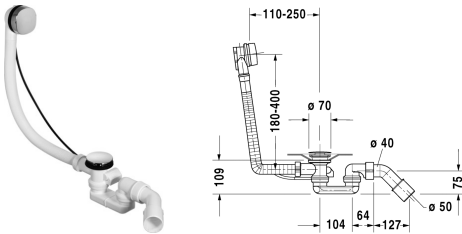

Ab- und Überlaufgarnitur Quadroval

Ab- und Überlaufgarnitur Quadroval	Größe	Gewicht	Bestellnummer
chrom, für 2x3 Badewannen, Ablaufdurchmesser 52 mm			
Variante			

Alle Zeichnungen enthalten alle notwendigen Maße (mm), die den üblichen Toleranzen unterliegen. Exakte Maße können nur am Produkt abgenommen werden.