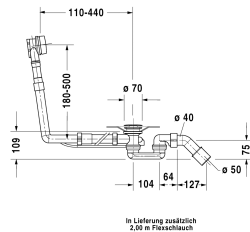

Ab- und Überlaufgarnitur Quadroval

Ab- und Überlaufgarnitur Quadroval	Größe	Gewicht	Bestellnummer
chrom, für freistehende Badewannen, Ablaufdurchmesser 52 mm, Bowdenzuglänge 650 mm			
Variante			

Alle Zeichnungen enthalten alle notwendigen Maße (mm), die den üblichen Toleranzen unterliegen. Exakte Maße können nur am Produkt abgenommen werden.