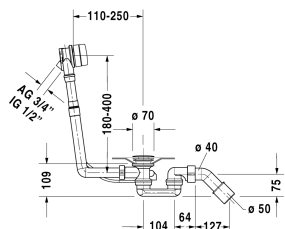

Ab- und Überlaufgarnitur Quadroval

Ab- und Überlaufgarnitur Quadroval	Größe	Gewicht	Bestellnummer
mit Wanneneinlauf, chrom, für Badewannen mit seitlichem Ablauf, Bowdenzuglänge 530 mm, (Rohrunterbrecher erforderlich), (Anschlussschlauch nicht im Lieferumfang enthalten), Ablaufdurchmesser 52 mm			
Variante			
Ausschreibungstext			
DURAVIT Ab -und Überlaufgarnitur Quadroval mit Wanneinlauf in chrom. Best.Nr. 79028600001000.			

Alle Zeichnungen enthalten alle notwendigen Maße (mm), die den üblichen Toleranzen unterliegen. Exakte Maße können nur am Produkt abgenommen werden.