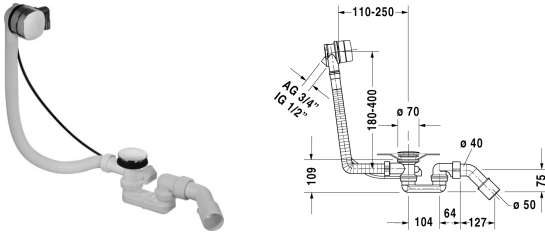

Ab- und Überlaufgarnitur Quadroval

Ab- und Überlaufgarnitur Quadroval	Größe	Gewicht	Bestellnummer
mit Wanneneinlauf, chrom, für 2x3 Badewannen, (Rohrunterbrecher erforderlich), Ablaufdurchmesser 52 mm			
Variante			

Alle Zeichnungen enthalten alle notwendigen Maße (mm), die den üblichen Toleranzen unterliegen. Exakte Maße können nur am Produkt abgenommen werden.