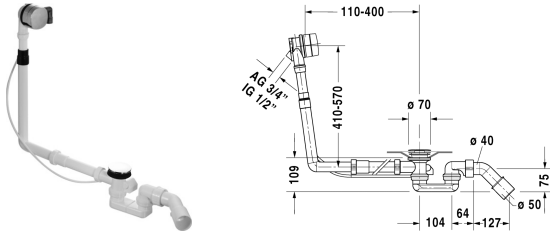

Ab- und Überlaufgarnitur Quadroval

Ab- und Überlaufgarnitur Quadroval	Größe	Gewicht	Bestellnummer
mit Wanneneinlauf, chrom, für DuraStyle # 700233, Ablaufdurchmesser 52 mm			
Variante			
Ausschreibungstext			
Duravit Ab-und Überlaufgarnitur Quadroval mit Wanneneinlauf, chrom für Onto Wanne#7000233. Ablaufdurchmesser 52mm. Best.Nr.791202000001000			