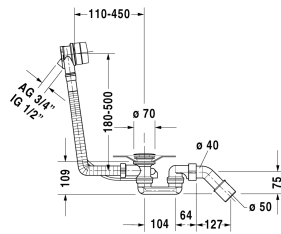

Ab- und Überlaufgarnitur Quadroval

Ab- und Überlaufgarnitur Quadroval	Größe	Gewicht	Bestellnummer
mit Wanneneinlauf, chrom, für Happy D.2 Badewannen, Bowdenzuglänge 700 mm, (Rohrunterbrecher erforderlich), Ablaufdurchmesser 52 mm			
Variante			
Ausschreibungstext			
DURAVIT Ab- und Überlaufgarnitur Quadroval mit Wanneneinlauf in chrom für Happy D.2 Badewannen, Bwdenzuglänge 700mm (Rohrunterbrecher erforderlich) und Ablaufdurchmesser 52cm. Best.Nr.791222000001000			

Alle Zeichnungen enthalten alle notwendigen Maße (mm), die den üblichen Toleranzen unterliegen. Exakte Maße können nur am Produkt abgenommen werden.