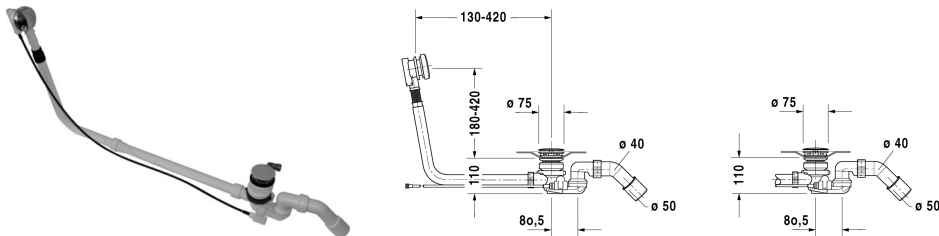

Ab- und Überlaufgarnitur

Ab- und Überlaufgarnitur

mit Bodenzulauf, chrom, *, Ablaufdurchmesser 52 mm,
(Anschlusschlauch nicht im Lieferumfang enthalten), für
Badewannen

Variante

Ausschreibungstext

DURAVIT Ab- und Überlaufgarnitur mit Bodenzulauf für Badewannen, ohne Rohrunterbrecher, chrom.
Ablaufdurchmesser 52mm. Best.Nr. 791226 00 0 00 1000.

Alle Zeichnungen enthalten alle notwendigen Maße (mm), die den üblichen Toleranzen unterliegen. Exakte Maße können nur am Produkt abgenommen werden.