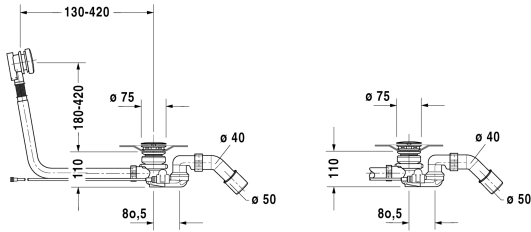

## Ab- und Überlaufgarnitur #

Ab- und Überlaufgarnitur	Größe	Gewicht	Bestellnummer
mit Bodenzulauf, chrom, *, Ablaufdurchmesser 52 mm, (Anschlusschlauch nicht im Lieferumfang enthalten), für freistehende Badewannen			
<b>Variante</b>			
<b>Ausschreibungstext</b>			
DURAVIT Ab- und Überlaufgarnitur mit Bodenzulauf für freistehende Badewannen, ohne Rohrunterbrecher, chrom. Ablaufdurchmesser 52mm. Best.Nr. 791228 00 0 00 1000.			
<i>Alle Zeichnungen enthalten alle notwendigen Maße (mm), die den üblichen Toleranzen unterliegen. Exakte Maße können nur am Produkt abgenommen werden.</i>			