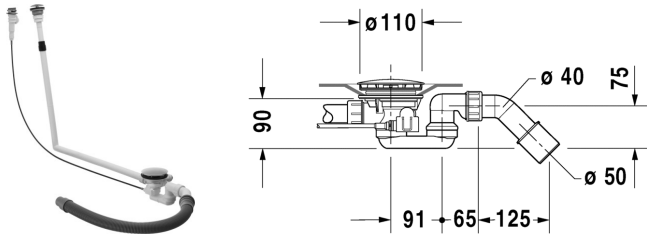

## Spezial-Ab- und Überlaufgarnitur # 791236

Spezial-Ab- und Überlaufgarnitur	Größe	Gewicht	Bestellnummer
mit Bodenzulauf, chrom, für Blue Moon Badewanne 1800 x 1800 mm, **, Ablaufdurchmesser 90 mm, Bowdenzuglänge 1350 mm			
<b>Variante</b>			
<b>Ausschreibungstext</b>			
DURAVIT Spezial-Ab- und Überlaufgarnitur mit Bodenzulauf für Blue Moon 1400x1400mm, ohne Rohrunterbrecher, chrom. Ablaufdurchmesser 90mm. Best.Nr. 791236 00 0 00 1000.			

*Alle Zeichnungen enthalten alle notwendigen Maße (mm), die den üblichen Toleranzen unterliegen. Exakte Maße können nur am Produkt abgenommen werden.*