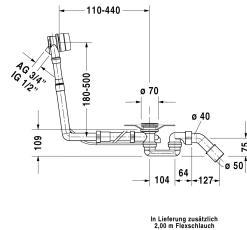

## Ab- und Überlaufgarnitur Quadroval #

Ab- und Überlaufgarnitur Quadroval	Größe	Gewicht	Bestellnummer
mit Wanneneinlauf, chrom, für freistehende Badewannen, Ablaufdurchmesser 52 mm, (Rohrunterbrecher erforderlich), (Anschlussschlauch nicht im Lieferumfang enthalten), Bowdenzuglänge 650 mm			
<b>Variante</b>			

Alle Zeichnungen enthalten alle notwendigen Maße (mm), die den üblichen Toleranzen unterliegen. Exakte Maße können nur am Produkt abgenommen werden.