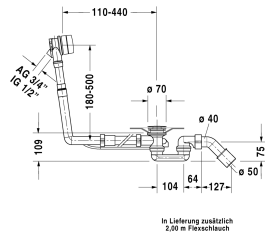

Ab- und Überlaufgarnitur Quadroval

Ab- und Überlaufgarnitur Quadroval	Größe	Gewicht	Bestellnummer
mit Wanneneinlauf, chrom, für freistehende Badewannen, Ablaufdurchmesser 52 mm, (Rohrunterbrecher erforderlich), (Anschlussschlauch nicht im Lieferumfang enthalten), Bowdenzuglänge 1100 mm			
Variante			

Alle Zeichnungen enthalten alle notwendigen Maße (mm), die den üblichen Toleranzen unterliegen. Exakte Maße können nur am Produkt abgenommen werden.