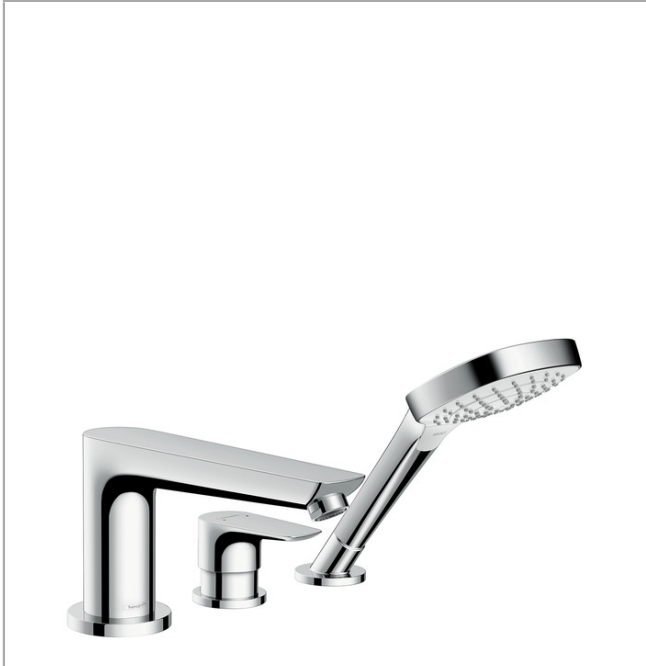

Talis E

3-Loch Wannenrandarmatur

Oberflächen: **chrom** Artikelnummer: **71730000**

Beschreibung

Merkmale

- Ausladung 196 mm
- Strahlart: Normal- und Brausestrahl
- Durchflussmenge: 20 l/min
- Maximale Ausziehlänge Handbrause: 1,10 m

Bestehend aus

- Croma Select E 1jet Handbrause (#26814XXX)

Technologie

Produktabbildung

Maßzeichnung