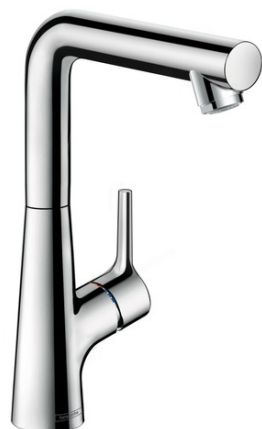

Talis S

Einhebel-Waschtischmischer 210 mit Zugstangen-Ablaufgarnitur und Schwenkauslauf 120°

Oberflächen: **chrom** Artikelnummer: **72105000**

Beschreibung

Merkmale

- ComfortZone 210
- Ausladung 162 mm
- Normalstrahl
- Durchflussmenge: 5 l/min
- Zugstangen-Ablaufgarnitur
- für Durchlauferhitzer geeignet
- Schwenkbereich 120°

Technologie

Produktabbildung

Maßzeichnung