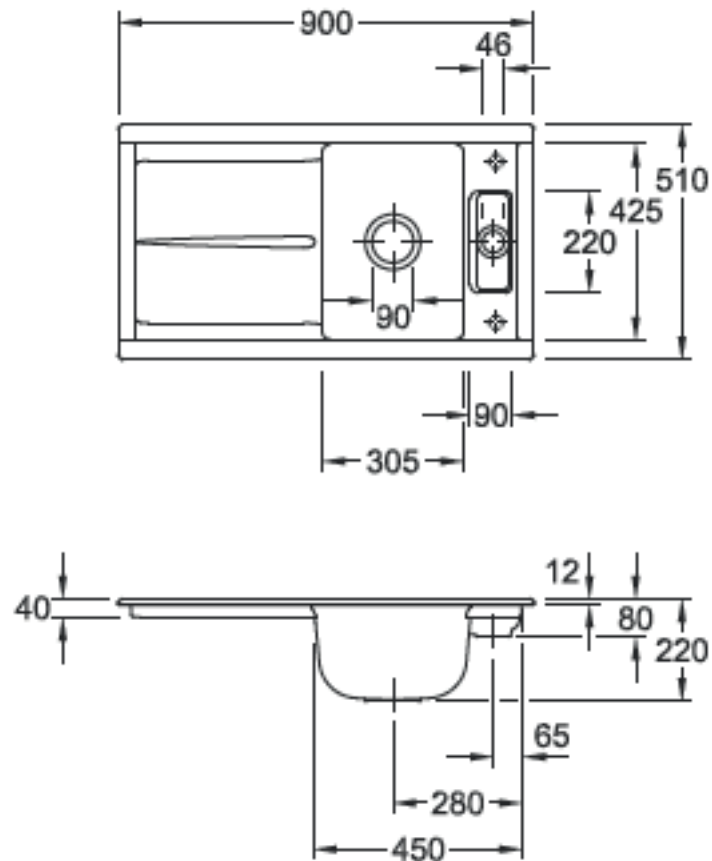

Laola 50

Hahnlochübersicht

6778

Lochbohrungen: Bei der Bestellung bitte Nummer(n) angeben.
Durchmesser: ca. 35 mm

Technische Hinweise

6778

Bitte beachten Sie die Montageanleitung
Ausparung der Arbeitsplatte: 86,5 x 47 cm