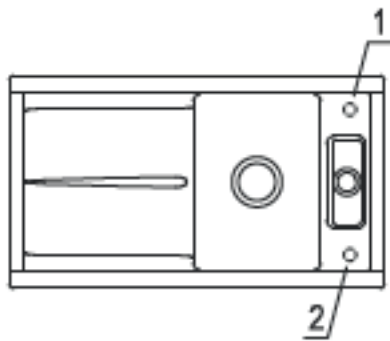

Laola 50

Hahnlochübersicht

6778

Lochbohrungen: Bei der Bestellung bitte Nummer(n) angeben.
Durchmesser: ca. 35 mm

Technische Hinweise

6778

Bitte beachten Sie die Montageanleitung
Ausparung der Arbeitsplatte: 86,5 x 47 cm