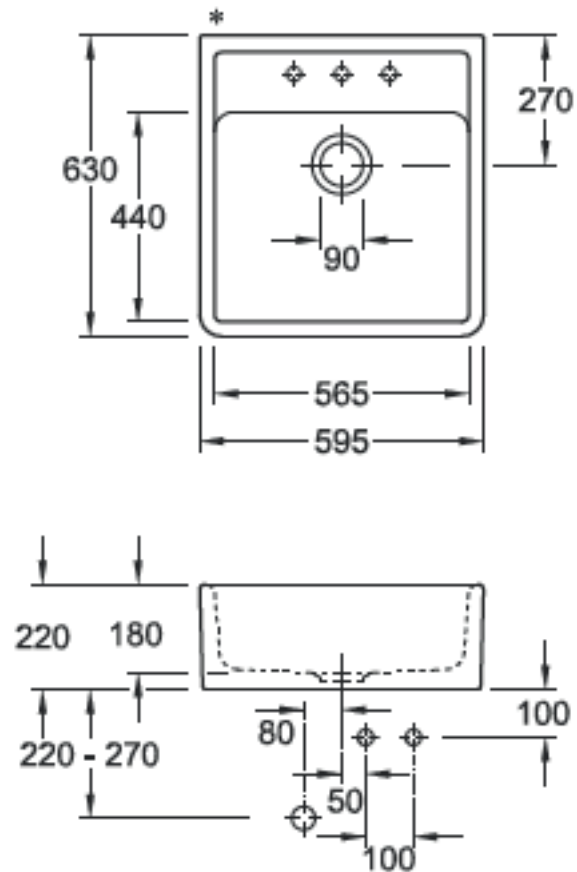

## Hahnlochübersicht

6320

Lochbohrungen: Bei der Bestellung bitte Nummer(n) angeben.  
Durchmesser: ca. 35 mm

## Technische Hinweise

6320

\* unglasierte Seite