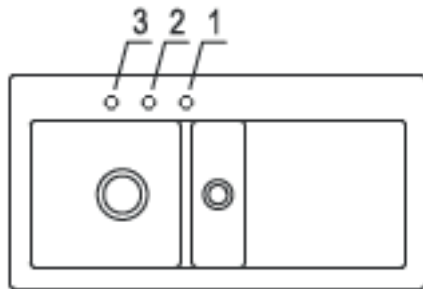

Subway 60, Becken links

Hahnlochübersicht

6770

Lochbohrungen: Bei der Bestellung bitte Nummer(n) angeben.
Durchmesser: ca. 35 mm

Technische Hinweise

6770

Bitte beachten Sie die Montageanleitung
Ausparung der Arbeitsplatte: 97 x 48 cm