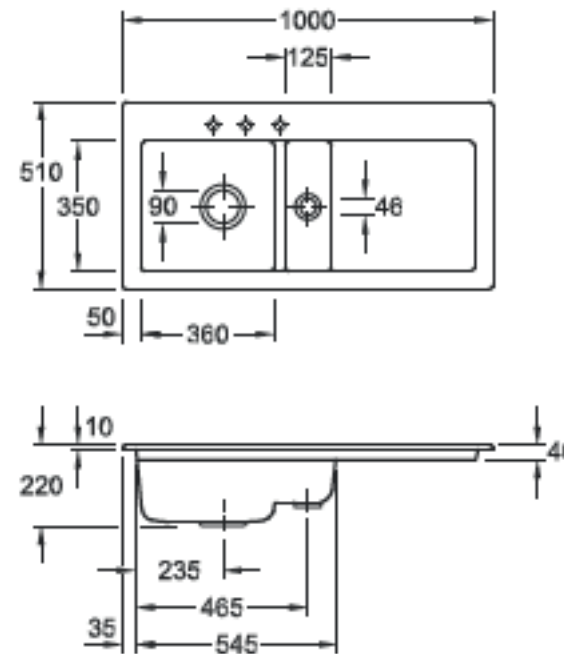

Subway 60, Becken links

Hahnlochübersicht

6770

Lochbohrungen: Bei der Bestellung bitte Nummer(n) angeben.
Durchmesser: ca. 35 mm

Technische Hinweise

6770

Bitte beachten Sie die Montageanleitung
Ausparung der Arbeitsplatte: 97 x 48 cm