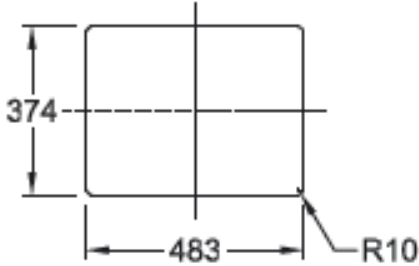

Subway XU

Aussparung der Arbeitsplatte

Aussparung der Arbeitsplatte: gemäß mitgelieferter Montageschablone (Art. Nr. 9307 G9 A9)

Technische Hinweise

6758

Bitte beachten Sie die Montageanleitung