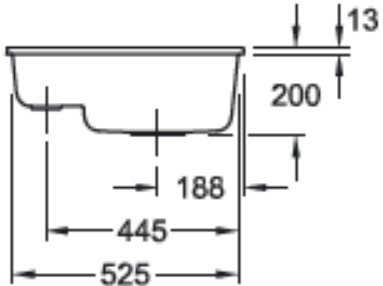

Subway XU

Aussparung der Arbeitsplatte

Aussparung der Arbeitsplatte: gemäß mitgelieferter Montageschablone (Art. Nr. 9307 G9 A9)

Technische Hinweise

6758

Bitte beachten Sie die Montageanleitung