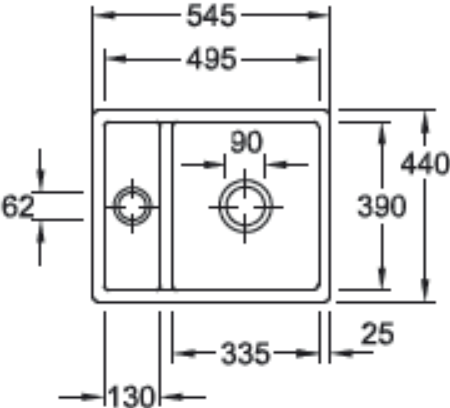

Subway XU

Aussparung der Arbeitsplatte

Aussparung der Arbeitsplatte: gemäß mitgelieferter Montageschablone (Art. Nr. 9307 G9 A9)

Technische Hinweise

6758

Bitte beachten Sie die Montageanleitung