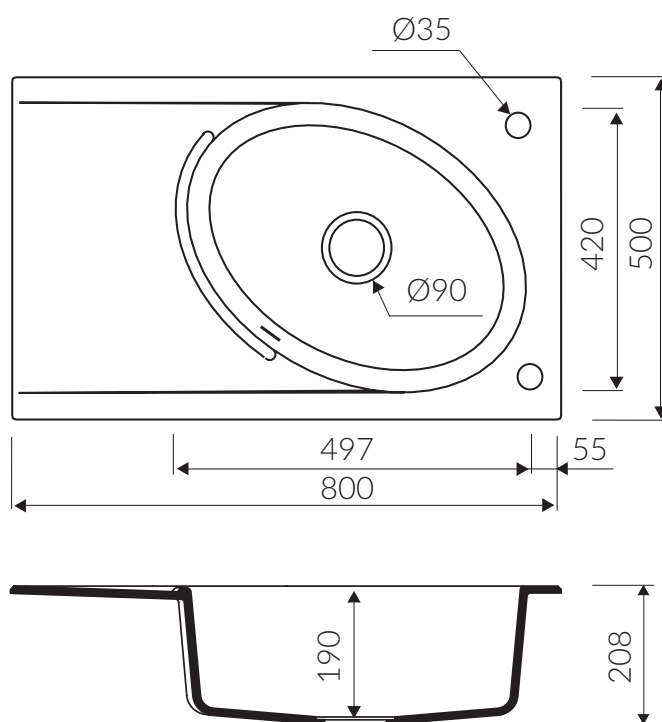

TONO

800 1KO

 minimalny rozmiar szafki
minimal cabinet size

 zlewozmywak odwracalny
reversible sink

 zlewozmywak wpuszczany w blat
inset sink

 z zaczepami
installation with mounting clips

 wycięcie według wykrojnika
cutting template included

 szeroka paleta barw
available in wide colors range

 materiał **MAGRANIT®**
material

 waga / weight : 13.4 kg

1 KOMORA Z OCIEKACZEM
1 BOWL SINK WITH DRAINER

Index: **P_Z_089_11_0800**

DŁUGOŚĆ LENGTH	SZEROKOŚĆ WIDTH	WYSOKOŚĆ HEIGHT
800	500	208

Wymiary zlewozmywaka mogą się różnić o 0,3%.
Dimensions of the kitchen sink may differ by 0.3 %.