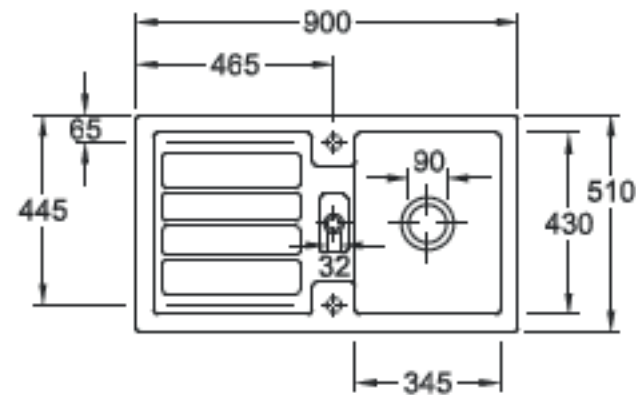

## Hahnlochübersicht

3305

Lochbohrungen: Bei der Bestellung bitte Nummer(n) angeben.

Durchmesser: ca. 35 mm

## Technische Hinweise

3305

Maße unter vorbehalt!

Bitte beachten Sie die Montageanleitung  
Ausparung der Arbeitsplatte: 86 x 47 cm