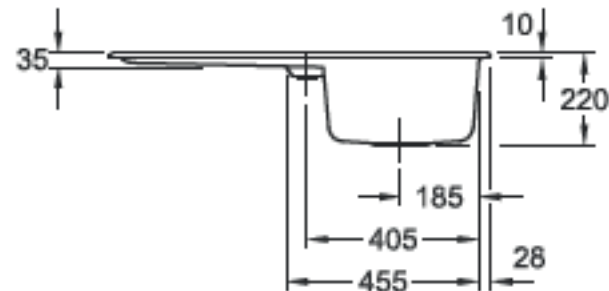

## Hahnlochübersicht

3305

Lochbohrungen: Bei der Bestellung bitte Nummer(n) angeben.

Durchmesser: ca. 35 mm

## Technische Hinweise

3305

Maße unter vorbehalt!

Bitte beachten Sie die Montageanleitung  
Ausparung der Arbeitsplatte: 86 x 47 cm