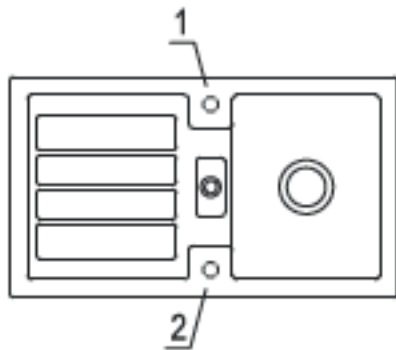

## Hahnlochübersicht

3305

Lochbohrungen: Bei der Bestellung bitte Nummer(n) angeben.

Durchmesser: ca. 35 mm

## Technische Hinweise

3305

Maße unter vorbehalt!

Bitte beachten Sie die Montageanleitung  
Ausparung der Arbeitsplatte: 86 x 47 cm