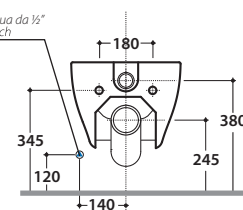

Cod. **GEB03.BI**

Vaso/bidet sospeso con sistema di sistema di fissaggio nascosto.

Scarico 4,5/3 Lt. Miscelatore non incluso. Peso 18 kg.

Wall-hung pan/bidet provided with hidden fixing system. Drain 4,5/3 Lt.

Mixer not included. Weight 18 kg.

!! Tutti i modelli con funzione vaso-bidet, sono adatti all'installazione in abbinamento a cassette di scarico con canotto di adduzione ø 45 mm

All models wc-bidet function are suitable for installation in combination with ushing cisterns with pipe water supply ø 45 mm

Cod. **GE019BI**

Coprivaso in termoindurente cerniere cromate. Peso 3 kg.

Thermo-seating seat-cover with chromium-plated hinges. Weight 3 kg.