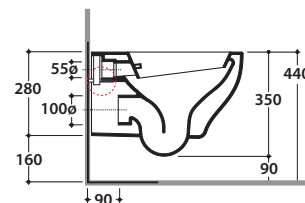

GENESIS VASO/BIDET SOSPESO GEB03.BI

GLOBO