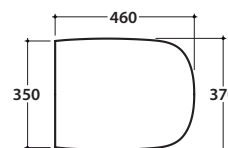

Cod. **GE020BI**

Coprivaso in termoindurente chiusura rallentata. Peso 3 kg.

Thermo-seating seat-cover with soft-closing system. Weight 3 kg.