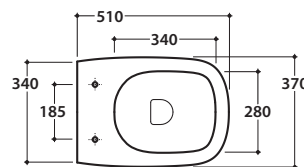

GENESIS VASO/BIDET SOSPESO GEB03.BI

GLOBO