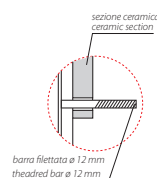

GENESIS VASO/BIDET SOSPESO GEB03.BI

GLOBO