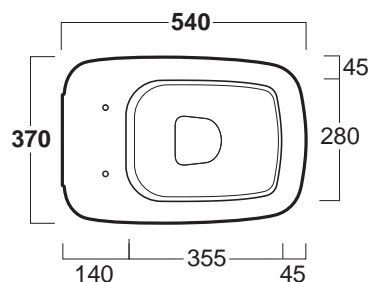

Evolution

Vaso carenato / Back to wall WC

EVO 01

Disegni Tecnici
Technical Drawings

Vaso carenato con carico parete o pavimento
(curva tecnica su richiesta)

*Back to wall WC with wall or floor outlet
(curved pipe on demande)*