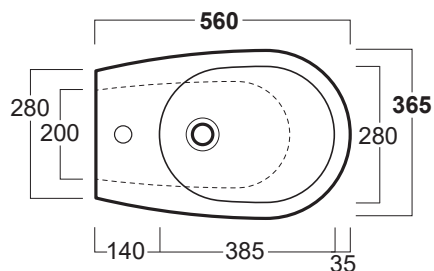

Vignoni

Bidet carenato / *Back to wall bidet*

simas[®]
ACQUA SPACE

VI 24

Disegni Tecnici
Technical Drawings

Bidet H50 monoforo carenato

Back to wall bidet H 50 cm with single tap hole

Accessori di completamento

Accessories available

- Sifone per bidet da 1^{1/4} SIF 125
- Trap for bidet 1^{1/4} SIF 125
- Piletta di scarico "shut rapid" o "free flow" PLCR - (cromo)
- Pop-up waste "shut rapid" or "free flow" PLCR - (chrome)
- Piletta di scarico "shut rapid" o "free flow" PLCE - (ceramica)
- Pop-up waste "shut rapid" or "free flow" PLCE - (ceramic)
- Scatola viti di fissaggio F88
- Set of fixing screw F88*