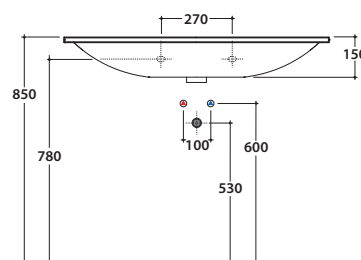

# GLOBO

Cod. **MD100.BI**

Lavabo 100 predisposto monoforo. Con foro troppo pieno.

Installazione sospesa o per mobile. Completo di fissaggi. Peso 25 kg.

*Basin arranged one tap hole 100cm, provided with overflow hole.*