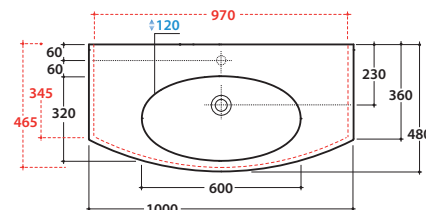

# GLOBO

Cod. **MD100.BI**

Lavabo 100 predisposto monoforo. Con foro troppo pieno.

Installazione sospesa o per mobile. Completo di fissaggi. Peso 25 kg.

*Basin arranged one tap hole 100cm, provided with overflow hole.*