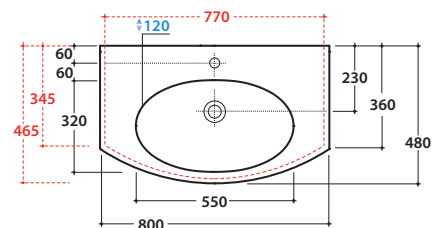

# GLOBO

Cod. **MD080.BI**

Lavabo 80 predisposto monoforo. Con foro troppo pieno.  
Installazione sospesa o per mobile. Completo di fissaggi. Peso 21 kg.  
*Basin arranged one tap hole 80cm, provided with overflow hole.*  
*Wall-hung or furniture installation. Fixing kit included. Weight 21 kg.*