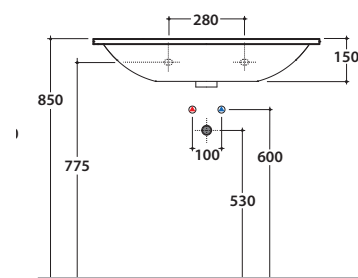

# GLOBO

Cod. **MD080.BI**

Lavabo 80 predisposto monoforo. Con foro troppo pieno.  
Installazione sospesa o per mobile. Completo di fissaggi. Peso 21 kg.  
*Basin arranged one tap hole 80cm, provided with overflow hole.*  
*Wall-hung or furniture installation. Fixing kit included. Weight 21 kg.*