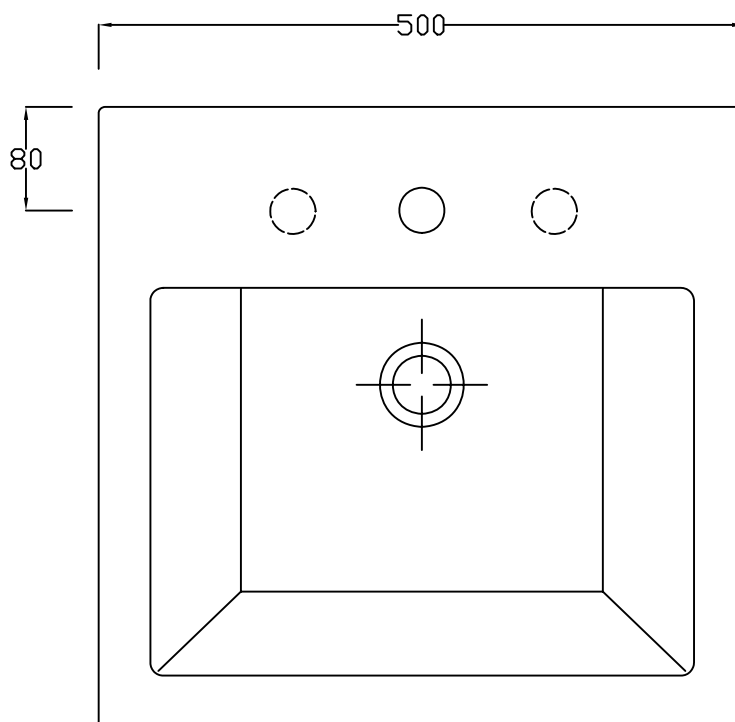

FUORI BOX INCASSO | TFL024

Lavabo incasso 48*50*16

Drop in washbasin 48/50*16

PESO/WEIGHT: KG 16

N.B. Le misure indicate possono subire una variazione dell'0,6% circa, dovuta ad usura stampi e a variazioni delle caratteristiche tecniche relative alle materie prime che compongono l'impasto.

N.B. Indicated size could have a variation of about 0,6% due to usure of the moulds or the variations of the materials' technical characteristics used in the mixture.