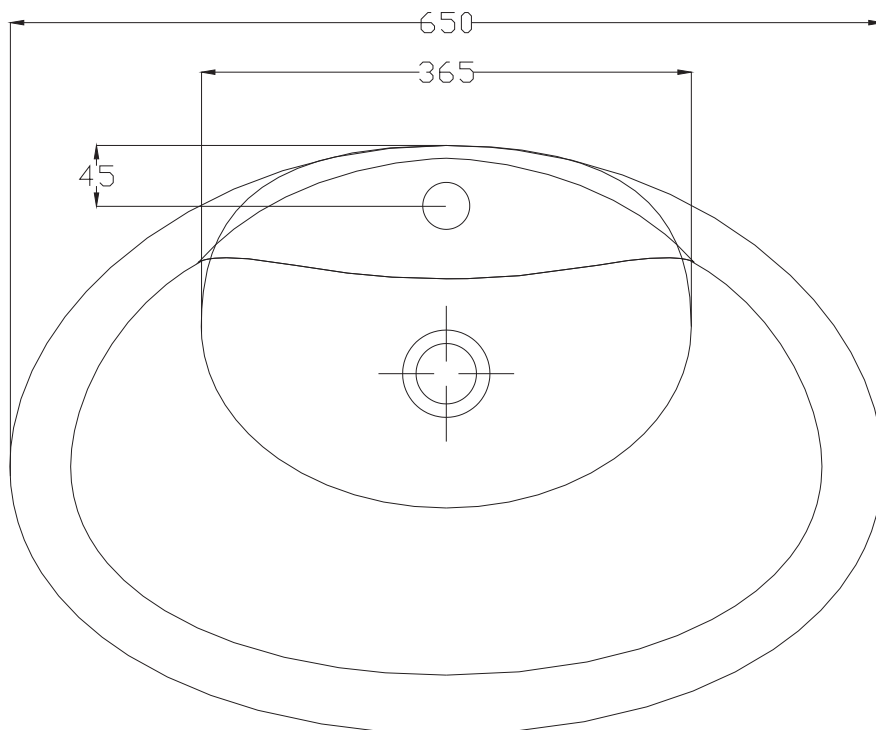

FUORI QUOTA | TFL030

Lavabo appoggio 65*44*20
Countertop washbasin 65*44*20

PESO/WEIGHT: KG 14

N.B. Le misure indicate possono subire una variazione dell'0,6% circa, dovuta ad usura stampi e a variazioni delle caratteristiche tecniche relative alle materie prime che compongono l'impasto.

N.B. Indicated size could have a variation of about 0,6% due to usure of the moulds or the variations of the materials' technical characteristics used in the mixture.