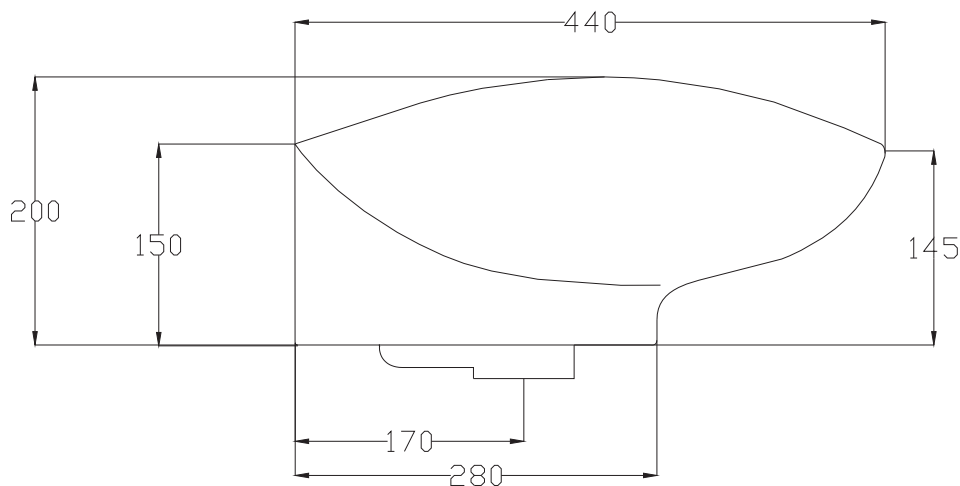

FUORI QUOTA | TFL030

Lavabo appoggio 65*44*20
Countertop washbasin 65*44*20

PESO/WEIGHT: KG 14

N.B. Le misure indicate possono subire una variazione dell'0,6% circa, dovuta ad usura stampi e a variazioni delle caratteristiche tecniche relative alle materie prime che compongono l'impasto.

N.B. Indicated size could have a variation of about 0,6% due to usure of the moulds or the variations of the materials' technical characteristics used in the mixture.