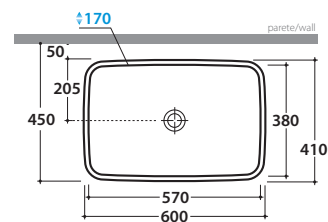

RELAIS LAVABO REM60

GLOBO

Lavabo monolito 60. Senza foro troppo pieno. Installazione a parete. Peso 46 kg.
Monolith basin 60cm. No overflow hole. Back to wall installation. Weight 46 kg.

 Cod. **REM60.BI** Bianco lucido / *Shiny white*