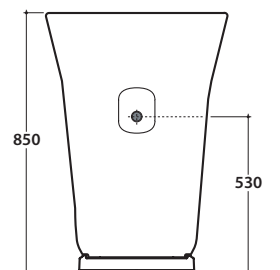

RELAIS LAVABO REM60

GLOBO

Lavabo monolito 60. Senza foro troppo pieno. Installazione a parete. Peso 46 kg.
Monolith basin 60cm. No overflow hole. Back to wall installation. Weight 46 kg.

 Cod. **REM60.BI** Bianco lucido / *Shiny white*