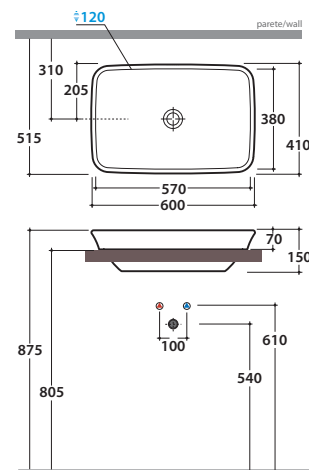

RELAIS LAVABI

Lavabo 60 ad incasso. Senza foro troppo pieno.
Completo di fissaggi.
Recessed basin 60cm. No overflow hole.
Fixing kit included.

- Cod. RE060 BI Bianco lucido / Shiny white
- Cod. RE060 NE Nero lucido / Shiny black
- Cod. RE060 OR Oro / Gold
- Cod. RE060 PL Platino / Platinum