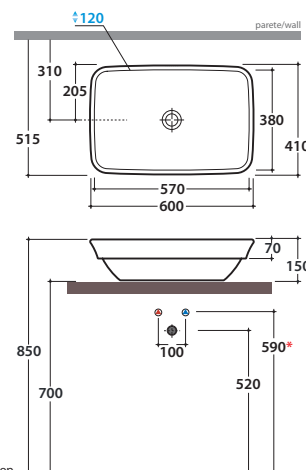

Lavabo 60. Senza foro troppo pieno.
Installazione da appoggio. Completo di fissaggi.
Recessed basin 60cm. No overflow.
Sit-on installation. Fixing kit included.

- Cod. RE061 BI Bianco lucido / Shiny white
- Cod. RE061 NE Nero lucido / Shiny black
- Cod. RE061 OR Oro / Gold
- Cod. RE061 PL Platino / Platinum