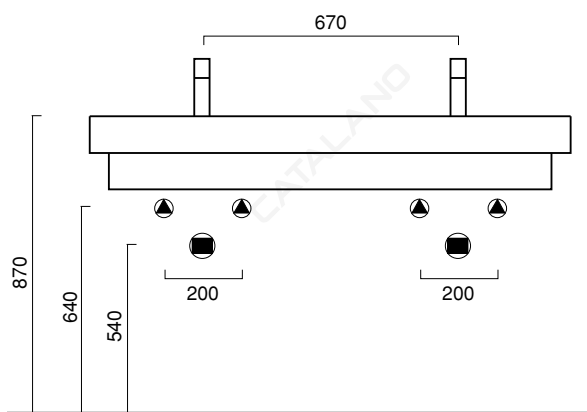

ZERO 125x50

CATALANO
THE ESSENCE OF CERAMICS

cod. 1125ZE00

Installazione sospesa, semincasso o ad appoggio.
It can be installed wall-hung, semi-fitted or sit on installation.
Installation hängend, halbeingebaut oder aufliegend.

cod. 5P125N00

Portasciugamani in ottone cromato.
Chrome brass towel rail.
Handtuchhalter aus messing verchromt.

CE EN 14688 - CL20

Tutti i diritti sulla presente scheda appartengono a Ceramica Catalano S.p.A. in via esclusiva. È vietata la copia, la pubblicazione, la distribuzione o la riproduzione (anche parziale), se non autorizzata per iscritto.
All rights in the present form belong exclusively to Ceramica Catalano S.p.A. It is strictly forbidden to copy, publish, distribute or reproduce it (including any partial reproduction), without prior written permission.