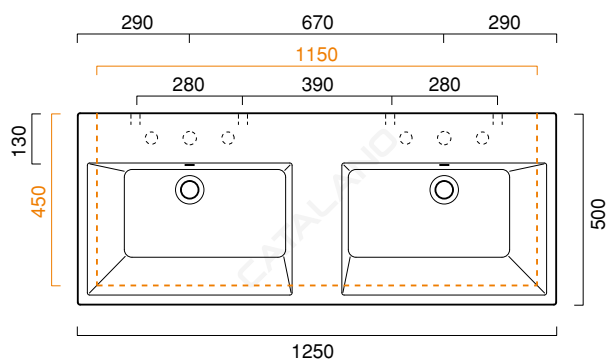

ZERO 125x50

CATALANO
THE ESSENCE OF CERAMICS

cod. 1125ZE00

Installazione sospesa, semincasso o ad appoggio.
It can be installed wall-hung, semi-fitted or sit on installation.
Installation hängend, halbeingebaut oder aufliegend.

cod. 5P125N00

Portasciugamani in ottone cromato.
Chrome brass towel rail.
Handtuchhalter aus messing verchromt.

CE EN 14688 - CL20

Tutti i diritti sulla presente scheda appartengono a Ceramica Catalano S.p.A. in via esclusiva. È vietata la copia, la pubblicazione, la distribuzione o la riproduzione (anche parziale), se non autorizzata per iscritto.
All rights in the present form belong exclusively to Ceramica Catalano S.p.A. It is strictly forbidden to copy, publish, distribute or reproduce it (including any partial reproduction), without prior written permission.