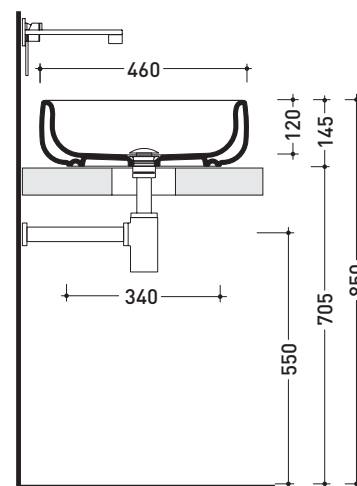

design JASPER MORRISON

2013

BN46A Bonola 46

Lavabo cm 46 da appoggio su piano o su colonna

• SENZA TROPPOPIENO

Complementi: **Colonna Bonola (BN50C)**
Mensola Forty6 (F6BN)
Mensola Solid (SLBN)
Panca Make-Up (MKP150 - MKP180)
Panca Compono System (CSM90 - CSM135R/L - CSP135R/L - CSP180D)
Rubinetti lavabo linea ONE - NOKE' - SI - FOLD
Accessori linea TWO - HOOP - NOKE' - FOLD

Accessori tecnici: **Sifone cromo (SIFL/CR) - Sifone telescopico cromo (SIFL066)**
Piletta Stop & Go (PLSG)
Piletta Stop & Go in ceramica (PLCE)
Set 2 pezzi rubinetto filtro cromo (RF026)

Dim. Imballo 53 x 17,5 x 49 cm | Peso 12,5 kg | Pz. Pallet n° 28

UNI EN 14688 - CL00 Dop-No14688

vista zenitale / zenital view

vista zenitale / zenital view

vista frontale / frontal view

sezione longitudinale / section

dimensioni in mm

Le misure dimensionali riportate hanno una tolleranza del 2%