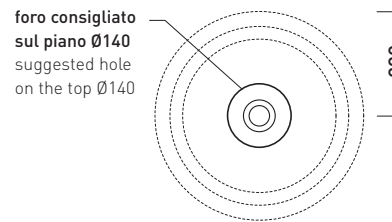

design JASPER MORRISON

2013

BN46A Bonola 46

Lavabo cm 46 da appoggio su piano o su colonna

• SENZA TROPPOPIENO

Complementi: **Colonna Bonola (BN50C)**
Mensola Forty6 (F6BN)
Mensola Solid (SLBN)
Panca Make-Up (MKP150 - MKP180)
Panca Compono System (CSM90 - CSM135R/L - CSP135R/L - CSP180D)
Rubinetti lavabo linea ONE - NOKE' - SI - FOLD
Accessori linea TWO - HOOP - NOKE' - FOLD

Accessori tecnici: **Sifone cromo (SIFL/CR) - Sifone telescopico cromo (SIFL066)**
Piletta Stop & Go (PLSG)
Piletta Stop & Go in ceramica (PLCE)
Set 2 pezzi rubinetto filtro cromo (RF026)

Dim. Imballo 53 x 17,5 x 49 cm | Peso 12,5 kg | Pz. Pallet n° 28

UNI EN 14688 - CL00 Dop-No14688

vista zenitale / zenital view

vista zenitale / zenital view

vista frontale / frontal view

sezione longitudinale / section

dimensioni in mm

Le misure dimensionali riportate hanno una tolleranza del 2%