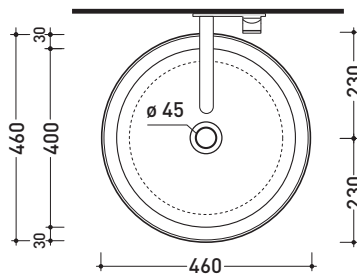

design JASPER MORRISON

2013

BN46A Bonola 46

Lavabo cm 46 da appoggio su piano o su colonna

• SENZA TROPPOPIENO

Complementi: **Colonna Bonola (BN50C)**
Mensola Forty6 (F6BN)
Mensola Solid (SLBN)
Panca Make-Up (MKP150 - MKP180)
Panca Compono System (CSM90 - CSM135R/L - CSP135R/L - CSP180D)
Rubinetti lavabo linea ONE - NOKE' - SI - FOLD
Accessori linea TWO - HOOP - NOKE' - FOLD

Accessori tecnici: **Sifone cromo (SIFL/CR) - Sifone telescopico cromo (SIFL066)**
Piletta Stop & Go (PLSG)
Piletta Stop & Go in ceramica (PLCE)
Set 2 pezzi rubinetto filtro cromo (RF026)

Dim. Imballo 53 x 17,5 x 49 cm | Peso 12,5 kg | Pz. Pallet n° 28

UNI EN 14688 - CL00 Dop-No14688

vista zenitale / zenital view

vista zenitale / zenital view

vista frontale / frontal view

sezione longitudinale / section

dimensioni in mm

Le misure dimensionali riportate hanno una tolleranza del 2%