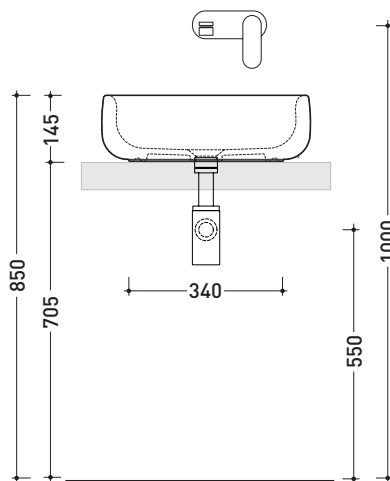

design JASPER MORRISON

2013

BN46A Bonola 46

Lavabo cm 46 da appoggio su piano o su colonna

• SENZA TROPPOPIENO

Complementi: **Colonna Bonola (BN50C)**
Mensola Forty6 (F6BN)
Mensola Solid (SLBN)
Panca Make-Up (MKP150 - MKP180)
Panca Compono System (CSM90 - CSM135R/L - CSP135R/L - CSP180D)
Rubinetti lavabo linea ONE - NOKE' - SI - FOLD
Accessori linea TWO - HOOP - NOKE' - FOLD

Accessori tecnici: **Sifone cromo (SIFL/CR) - Sifone telescopico cromo (SIFL066)**
Piletta Stop & Go (PLSG)
Piletta Stop & Go in ceramica (PLCE)
Set 2 pezzi rubinetto filtro cromo (RF026)

Dim. Imballo 53 x 17,5 x 49 cm | Peso 12,5 kg | Pz. Pallet n° 28

UNI EN 14688 - CL00 Dop-No14688

vista zenitale / zenital view

vista zenitale / zenital view

vista frontale / frontal view

sezione longitudinale / section

dimensioni in mm

Le misure dimensionali riportate hanno una tolleranza del 2%