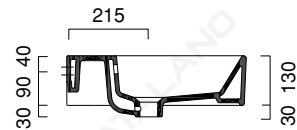

PREMIUM 120x47

CATALANO
THE ESSENCE OF CERAMICS

cod. 112VP00

Installazione sospesa ad appoggio o su mobile.
It can be installed wall-hung, sit-on or base cabinet.
Hängend, aufliegend oder auf Möbel installierbar.

cod. 5P12VP00

Portasciugamani in ottone cromato.
Chrome brass towel rail.
Handtuchhalter aus messing verchromt.

CE EN 14688 - CL20

Tutti i diritti sulla presente scheda appartengono a Ceramica Catalano S.p.A. in via esclusiva. È vietata la copia, la pubblicazione, la distribuzione o la riproduzione (anche parziale), se non autorizzata per iscritto.
All rights in the present form belong exclusively to Ceramica Catalano S.p.A. It is strictly forbidden to copy, publish, distribute or reproduce it (including any partial reproduction), without prior written permission.