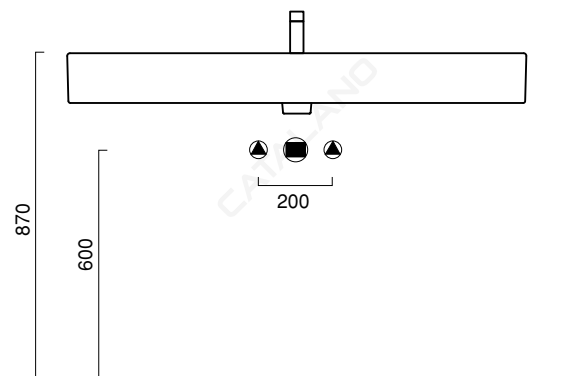

PREMIUM 120x47

CATALANO
THE ESSENCE OF CERAMICS

cod. 112VP00

Installazione sospesa ad appoggio o su mobile.
It can be installed wall-hung, sit-on or base cabinet.
Hängend, aufliegend oder auf Möbel installierbar.

cod. 5P12VP00

Portasciugamani in ottone cromato.
Chrome brass towel rail.
Handtuchhalter aus messing verchromt.

CE EN 14688 - CL20

Tutti i diritti sulla presente scheda appartengono a Ceramica Catalano S.p.A. in via esclusiva. È vietata la copia, la pubblicazione, la distribuzione o la riproduzione (anche parziale), se non autorizzata per iscritto.
All rights in the present form belong exclusively to Ceramica Catalano S.p.A. It is strictly forbidden to copy, publish, distribute or reproduce it (including any partial reproduction), without prior written permission.