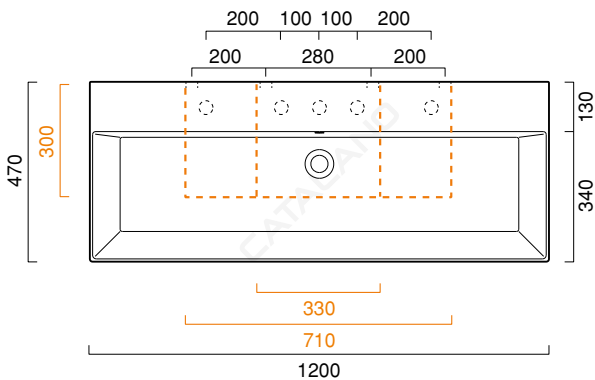

PREMIUM 120x47

CATALANO
THE ESSENCE OF CERAMICS

cod. 112VP00

Installazione sospesa ad appoggio o su mobile.
It can be installed wall-hung, sit-on or base cabinet.
Hängend, aufliegend oder auf Möbel installierbar.

cod. 5P12VP00

Portasciugamani in ottone cromato.
Chrome brass towel rail.
Handtuchhalter aus messing verchromt.

CE EN 14688 - CL20

Tutti i diritti sulla presente scheda appartengono a Ceramica Catalano S.p.A. in via esclusiva. È vietata la copia, la pubblicazione, la distribuzione o la riproduzione (anche parziale), se non autorizzata per iscritto.
All rights in the present form belong exclusively to Ceramica Catalano S.p.A. It is strictly forbidden to copy, publish, distribute or reproduce it (including any partial reproduction), without prior written permission.