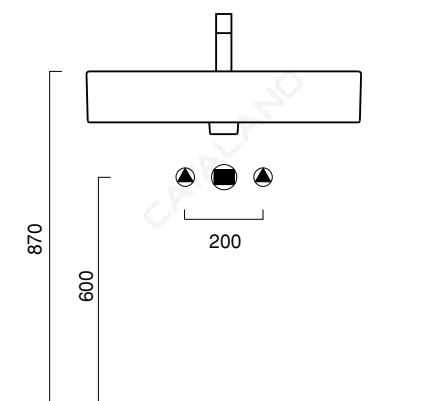

PREMIUM 70x37

CATALANO
THE ESSENCE OF CERAMICS

cod. 170VP00

Installazione sospesa ad appoggio o su mobile.
It can be installed wall-hung, sit-on or base cabinet.
Hängend, aufliegend oder auf Möbel installierbar.

cod. 5PA7N00

Portasciugamani in ottone cromato.
Chrome brass towel rail.
Handtuchhalter aus messing verchromt.

CE EN 14688 - CL20

Tutti i diritti sulla presente scheda appartengono a Ceramica Catalano S.p.A. in via esclusiva. È vietata la copia, la pubblicazione, la distribuzione o la riproduzione (anche parziale), se non autorizzata per iscritto.
All rights in the present form belong exclusively to Ceramica Catalano S.p.A. It is strictly forbidden to copy, publish, distribute or reproduce it (including any partial reproduction), without prior written permission.