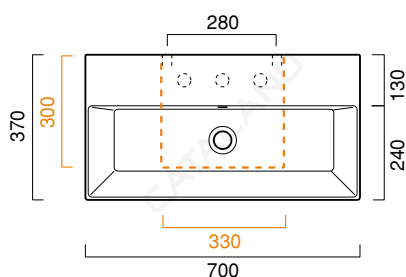

PREMIUM 70x37

CATALANO
THE ESSENCE OF CERAMICS

cod. 170VP00

Installazione sospesa ad appoggio o su mobile.
It can be installed wall-hung, sit-on or base cabinet.
Hängend, aufliegend oder auf Möbel installierbar.

cod. 5PA7N00

Portasciugamani in ottone cromato.
Chrome brass towel rail.
Handtuchhalter aus messing verchromt.

CE EN 14688 - CL20

Tutti i diritti sulla presente scheda appartengono a Ceramica Catalano S.p.A. in via esclusiva. È vietata la copia, la pubblicazione, la distribuzione o la riproduzione (anche parziale), se non autorizzata per iscritto.
All rights in the present form belong exclusively to Ceramica Catalano S.p.A. It is strictly forbidden to copy, publish, distribute or reproduce it (including any partial reproduction), without prior written permission.