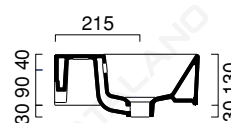

PREMIUM 70x37

CATALANO
THE ESSENCE OF CERAMICS

cod. 170VP00

Installazione sospesa ad appoggio o su mobile.
It can be installed wall-hung, sit-on or base cabinet.
Hängend, aufliegend oder auf Möbel installierbar.

cod. 5PA7N00

Portasciugamani in ottone cromato.
Chrome brass towel rail.
Handtuchhalter aus messing verchromt.

CE EN 14688 - CL20

Tutti i diritti sulla presente scheda appartengono a Ceramica Catalano S.p.A. in via esclusiva. È vietata la copia, la pubblicazione, la distribuzione o la riproduzione (anche parziale), se non autorizzata per iscritto.
All rights in the present form belong exclusively to Ceramica Catalano S.p.A. It is strictly forbidden to copy, publish, distribute or reproduce it (including any partial reproduction), without prior written permission.