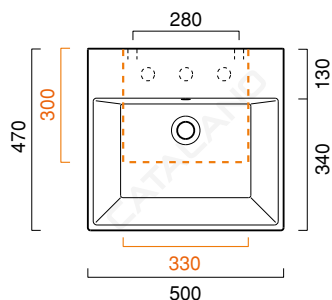

CE EN 14688 - CL20