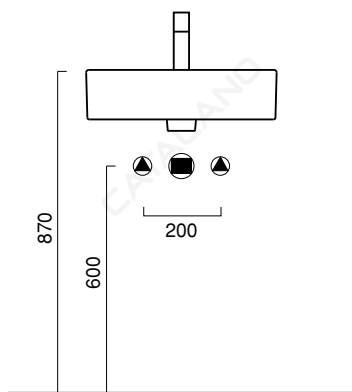

cod. 150VP00

Installazione sospesa ad appoggio o su mobile.
It can be installed wall-hung, sit-on or base cabinet.
Hängend, aufliegend oder auf Möbel installierbar.

cod. 5P5QN00

Portasciugamani in ottone cromato.
Chrome brass towel rail.
Handtuchhalter aus messing verchromt.

CE EN 14688 - CL20

MADE IN ITALY

CATAglaze

È una barriera totale a prova di sporco. Creando una superficie liscia e planare, elimina i micro avvallamenti della ceramica, evitando per sempre alle macchie di aderire.