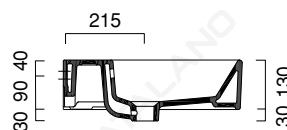

CE EN 14688 - CL20