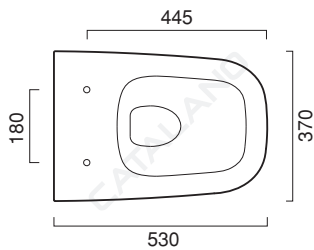

È sconsigliato l'abbinamento con cassetta tradizionale alta e flussometro.
Not suitable for high level cistern.
Die Kombination mit Spülkästen niedriger Bauhöhe sowie Druckknopfspüler wird nicht empfohlen.

Per elevate prestazioni di scarico settare la cassetta a 6 litri.
For high flushing performance, please set the cistern to 6 liters per flush.
Um eine optimale Spülleistung zu gewährleisten empfiehlt Catalano die Wassermenge im Spülkasten auf 6L einzustellen.