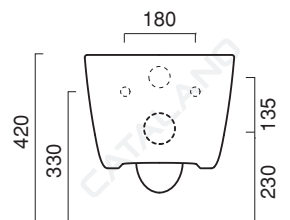

È sconsigliato l'abbinamento con cassetta tradizionale alta e flussometro.
Not suitable for high level cistern.
Die Kombination mit Spülkästen niedriger Bauhöhe sowie Druckknopfspüler wird nicht empfohlen.

Per elevate prestazioni di scarico settare la cassetta a 6 litri.
For high flushing performance, please set the cistern to 6 liters per flush.
Um eine optimale Spülleistung zu gewährleisten empfiehlt Catalano die Wassermenge im Spülkasten auf 6L einzustellen.