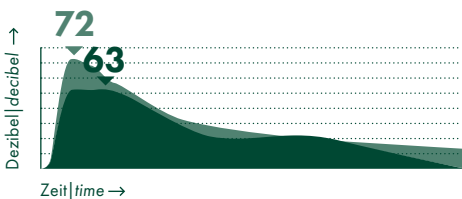

newflush®

over silent, over clean.

tested by
TÜVRheinland
EN - 997
6 L
Patent pending
Registered design

if
DESIGN AWARD 2016
reddot award 2016
winner

VORTEX FLUSHING

Tramite un flusso d'acqua a vortice, incrementa il comfort del prodotto riducendo in modo sensibile la rumorosità delle operazioni di scarico.

The Newflush® water vortex optimises flushing performance and significantly reduces the sound of toilet flush..

Steigert durch einen wirbelartigen Wasserstrom die Spülleistung des WC's und verringert deutlich die Lärmbelastung der Toilettenspülung.

RIMLESS

L'eliminazione della brida garantisce maggiore continuità delle superfici del wc permettendo azioni di pulizia più semplici e approfondite, con minore utilizzo dei detergenti.

The removal of the rim ensures visual continuity of the surfaces and allows for easier and deeper cleaning requiring less detergents.

Der Verzicht auf den traditionellen Spülrand garantiert eine bessere Verteilung des Wassers und ermöglicht gleichzeitig eine gründlichere und einfachere Reinigung des WC's.

Newflush®

Traditionell Wc
Traditional Rim

● Newflush®

● Traditionell Wc|Traditional Rim

CATAGLAZE

GLAZED SIPHON

HIDDEN FIXING SYSTEM

TAKE-OFF SYSTEM

SOFT CLOSE