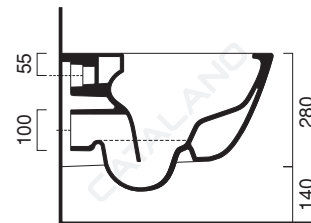

È sconsigliato l'abbinamento con cassetta tradizionale alta e flussometro.
Not suitable for high level cistern.
Die Kombination mit Spülkästen niedriger Bauhöhe sowie Druckknopfspüler wird nicht empfohlen.

Per elevate prestazioni di scarico settare la cassetta a 6 litri.
For high flushing performance, please set the cistern to 6 liters per flush.
Um eine optimale Spülleistung zu gewährleisten empfiehlt Catalano die Wassermenge im Spülkasten auf 6L einzustellen.