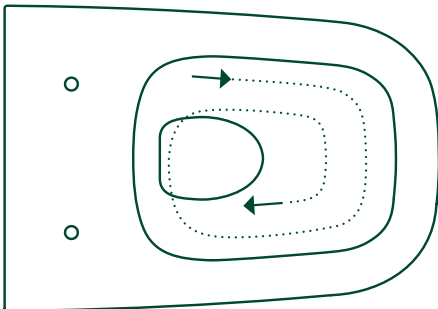

## VORTEX FLUSHING

Tramite un flusso d'acqua a vortice, incrementa il comfort del prodotto riducendo in modo sensibile la rumorosità delle operazioni di scarico.

*The Newflush® water vortex optimises flushing performance and significantly reduces the sound of toilet flush..*

*Steigert durch einen wirbelartigen Wasserstrom die Spülleistung des WC's und verringert deutlich die Lärmbelastung der Toilettenspülung.*

## RIMLESS

L'eliminazione della brida garantisce maggiore continuità delle superfici del wc permettendo azioni di pulizia più semplici e approfondite, con minore utilizzo dei detergenti.

*The removal of the rim ensures visual continuity of the surfaces and allows for easier and deeper cleaning requiring less detergents.*

*Der Verzicht auf den traditionellen Spülrand garantiert eine bessere Verteilung des Wassers und ermöglicht gleichzeitig eine gründlichere und einfachere Reinigung des WC's.*

Newflush®

Traditionell Wc  
Traditional Rim