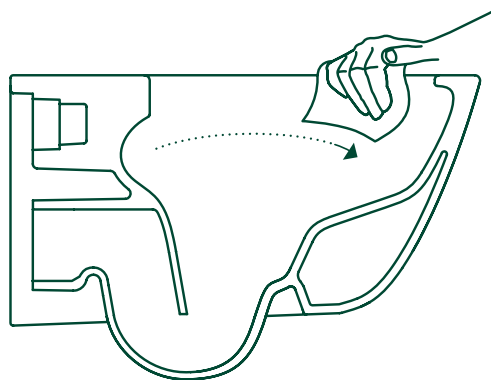

*Steigert durch einen wirbelartigen Wasserstrom die Spülleistung des WC's und verringert deutlich die Lärmbelastung der Toilettenspülung.*

## RIMLESS

L'eliminazione della brida garantisce maggiore continuità delle superfici del wc permettendo azioni di pulizia più semplici e approfondite, con minore utilizzo dei detergenti.

*The removal of the rim ensures visual continuity of the surfaces and allows for easier and deeper cleaning requiring less detergents.*

*Der Verzicht auf den traditionellen Spülrand garantiert eine bessere Verteilung des Wassers und ermöglicht gleichzeitig eine gründlichere und einfachere Reinigung des WC's.*

Newflush®

Traditionell Wc  
Traditional Rim