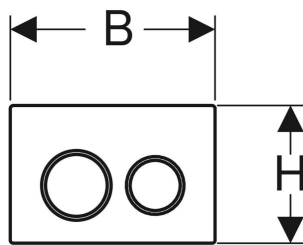

Змивна клавіша Geberit Omega20 для подвійного змиву, Round

Приклад зображення

ПРИЗНАЧЕННЯ

- Для керування змивом у змивних бачках прихованого монтажу Omega

ХАРАКТЕРИСТИКИ

- Керування зверху чи спереду
- Штовхачі привода змиву зі звукоізоляцією, швидке регулювання без застосування інструментів

ТЕХНІЧНІ ДАНІ

Макс. зусилля запуску в дію (Н) 20 Н
 Форма кнопки круглої форми

ОБСЯГ ПОСТАЧАННЯ

- Монтажна рамка
- 2 тримачі кріплення рамки

- 2 штовхачі привода змиву
- Комплект кріплень

ПРИЛАДДЯ

- Подовжувальний комплект Geberit для змивних бачків прихованого монтажу Sigma, Omega й Kappa

Арт. №	Колір / поверхня	Матеріал	B CM	H CM	T CM
115.085.01.1	Панель й кнопки: білий матовий, фарбований, легко чиститься Декоративні кільця: білий	Пластик	21.2	14.2	1
115.085.11.1	Панель й кнопки: білий Декоративні кільця: білий матовий	Пластик	21.2	14.2	1
115.085.14.1	Панель й кнопки: чорний матовий, фарбований, легко чиститься Декоративне кільце: глянцевого хрому	Пластик	21.2	14.2	1