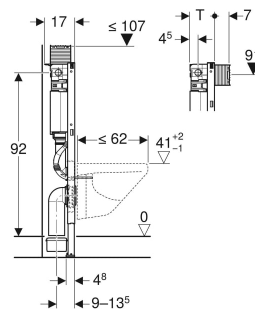

Монтажний елемент Geberit Duofix для підвісного унітаза, 98 см, зі змивним бачком прихованого монтажу Omega 12 см

ПРИЗНАЧЕННЯ

- Для пустотілих перегородок
- Для монтажу в пристінній інсталяції по висоті рами
- Для підвісних унітазів з приєднувальними розмірами відповідно до EN 33:2011
- Для підвісних унітазів з вильотом до 62 см
- Для подвійного змиву
- Для підлогових покриттів 0–20 см

ХАРАКТЕРИСТИКИ

- Статично самонесна рама, захищена від корозії порошковим покриттям
- Рама підготовлена для опор керамічного унітаза з невеликою контактною поверхнею
- Стійки ніжок оцинковані
- Стійки регульовані 0–20 см
- Стійки з захистом від ковзання
- Опорні ніжки поворотні
- Глибина опорних пластин ніжок підходить для монтажу в U-подібні профілі UW 50 і UW 75 та системні напрямні Geberit Duofix
- З'єднувальне коліно може монтуватися на різній глибині без застосування інструменту, діапазон регулювання 45 мм
- Кріплення з'єднувального коліна зі звукоізоляцією

ОБСЯГ ПОСТАЧАННЯ

- З'єднувальний елемент для підключення води R 1/2", сумісний з MasterFix і MeplaFix, із вбудованим кутовим запірним клапаном і маховичком
- Захисний короб для вікна технічного обслуговування
- Комплекти для під'єднання для унітаза, \varnothing 90 мм
- З'єднувальне коліно 90° з PE-HD, \varnothing 90 мм
- Перехідна муфта з PE-HD, \varnothing 90/110 мм
- 2 захисні заглушки
- 2 різьбові шпильки M12
- Комплект кріплень

ІНФОРМАЦІЯ

- Змивна клавіша замовляється окремо

Арт. №	В см	Н см	Т см
111.030.00.1	50	98	14