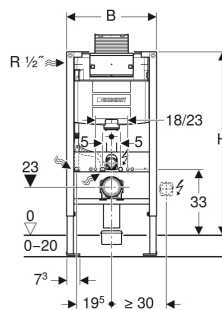

Монтажний елемент Geberit Duofix для підвісного унітаза, 98 см, зі змивним бачком прихованого монтажу Omega 12 см

ПРИЗНАЧЕННЯ

- Для пустотілих перегородок
- Для монтажу в пристінній інсталяції по висоті рами
- Для підвісних унітазів з приєднувальними розмірами відповідно до EN 33:2011
- Для підвісних унітазів з вильотом до 62 см
- Для подвійного змиву
- Для підлогових покриттів 0–20 см

ТЕХНІЧНІ ДАНІ

Тиск потоку	0.1–10 бар
Макс. температура води	25 °C
Заводське налаштування об'єму води для змивання	6 / 3 л
Діапазон регулювання великого об'єму води для змивання	4 / 4.5 / 6 / 7.5 л

Діапазон регулювання малого об'єму води для змивання	2–4 л
Витрата води за тиску 3 бари	0.16 л/с
Мінімальний тиск потоку	0.1 бар
Розрахункова витрата води	0.09 л/с
Регулюється за висотою	Ні

ОБСЯГ ПОСТАЧАННЯ

- З'єднувальний елемент для підключення води R 1/2", сумісний з MasterFix і MeplaFix, із вбудованим кутовим запірним клапаном і маховичком
- Захисний короб для вікна технічного обслуговування
- Комплекти для під'єднання для унітаза, \varnothing 90 мм
- З'єднувальне коліно 90° з PE-HD, \varnothing 90 мм
- Перехідна муфта з PE-HD, \varnothing 90/110 мм
- 2 захисні заглушки
- 2 різьбові шпильки M12
- Комплект кріплень

ІНФОРМАЦІЯ

- Змивна клавіша замовляється окремо

Арт. №	В см	Н см	Т см
111.030.00.1	50	98	14