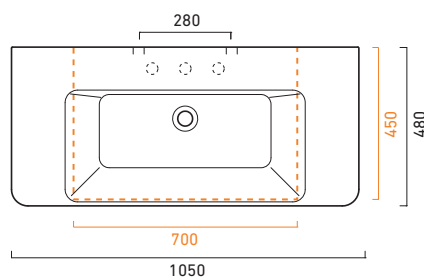

PROIEZIONI 105

CATALANO
THE ESSENCE OF CERAMICS

cod. 1105PR4800

Installazione sospesa, semincasso o su mobile.
Suitable for wall-hung, semi inset or sit on installation.
Hängend, halb versenkt oder auf passenden Möbeln installierbar.

EN 14688 – CL20

5P90PR00
Portasciugamani in alluminio cromato.
Towel-rail made in chrome aluminium.
Handtuchhalter aus verchromtem aluminium.

1COPR00
Colonna in ceramica.
Ceramic pedestal.
Keramikstandsäule.