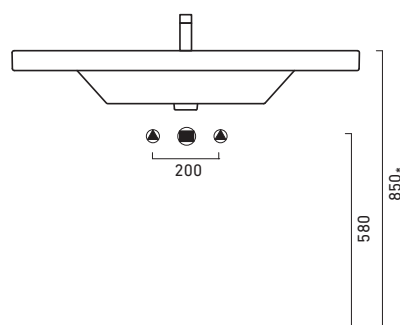

PROIEZIONI 105

CATALANO
THE ESSENCE OF CERAMICS

cod. 1105PR4800

Installazione sospesa, semincasso o su mobile.
Suitable for wall-hung, semi inset or sit on installation.
Hängend, halb versenkt oder auf passenden Möbeln installierbar.

EN 14688 – CL20

5P90PR00
Portasciugamani in alluminio cromato.
Towel-rail made in chrome aluminium.
Handtuchhalter aus verchromtem aluminium.

1COPR00
Colonna in ceramica.
Ceramic pedestal.
Keramikstandsäule.

* COLONNA - PEDESTA - SÄULE - COLONNE 830