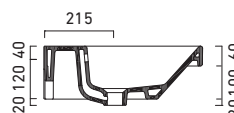

PROIEZIONI 105

CATALANO
THE ESSENCE OF CERAMICS

cod. 1105PR4800

Installazione sospesa, semincasso o su mobile.
Suitable for wall-hung, semi inset or sit on installation.
Hängend, halb versenkt oder auf passenden Möbeln installierbar.

EN 14688 – CL20

5P90PR00
Portasciugamani in alluminio cromato.
Towel-rail made in chrome aluminium.
Handtuchhalter aus verchromtem aluminium.

1COPR00
Colonna in ceramica.
Ceramic pedestal.
Keramikstandsäule.