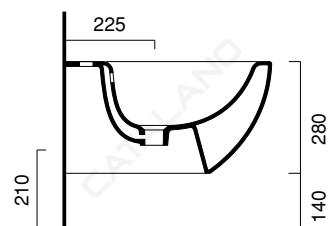

NEW LIGHT 52x37

CATALANO
THE ESSENCE OF CERAMICS

cod. 1BSLI00

Bidet sospeso monoforo.
Wall-hung single-hole bidet.
Einloch-Hängebidet.

CE EN 14528 - CL20

Tutti i diritti sulla presente scheda appartengono a Ceramica Catalano S.p.A. in via esclusiva. È vietata la copia, la pubblicazione, la distribuzione o la riproduzione (anche parziale), se non autorizzata per iscritto. All rights in the present form belong exclusively to Ceramica Catalano S.p.A. It is strictly forbidden to copy, publish, distribute or reproduce it (including any partial reproduction), without prior written permission.