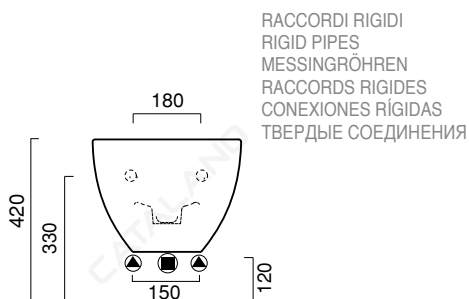

NEW LIGHT 52x37

CATALANO
THE ESSENCE OF CERAMICS

cod. 1BSLI00

Bidet sospeso monoforo.
Wall-hung single-hole bidet.
Einloch-Hängebidet.

CE EN 14528 - CL20

Tutti i diritti sulla presente scheda appartengono a Ceramica Catalano S.p.A. in via esclusiva. È vietata la copia, la pubblicazione, la distribuzione o la riproduzione (anche parziale), se non autorizzata per iscritto. All rights in the present form belong exclusively to Ceramica Catalano S.p.A. It is strictly forbidden to copy, publish, distribute or reproduce it (including any partial reproduction), without prior written permission.

MADE IN ITALY

CATAglaze

È una barriera totale a prova di sporco. Creando una superficie liscia e planare, elimina i micro avvallamenti della ceramica, evitando per sempre alle macchie di aderire.

Is a total bacteria-proof barrier. By creating a perfectly smooth and flat surface, it eliminates the micro-depressions of ceramics and does not allow dirt to stick on it anymore.