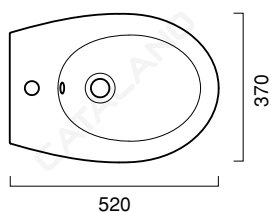

NEW LIGHT 52x37

CATALANO
THE ESSENCE OF CERAMICS

cod. 1BSLI00

Bidet sospeso monoforo.
Wall-hung single-hole bidet.
Einloch-Hängebidet.

CE EN 14528 - CL20

Tutti i diritti sulla presente scheda appartengono a Ceramica Catalano S.p.A. in via esclusiva. È vietata la copia, la pubblicazione, la distribuzione o la riproduzione (anche parziale), se non autorizzata per iscritto. All rights in the present form belong exclusively to Ceramica Catalano S.p.A. It is strictly forbidden to copy, publish, distribute or reproduce it (including any partial reproduction), without prior written permission.