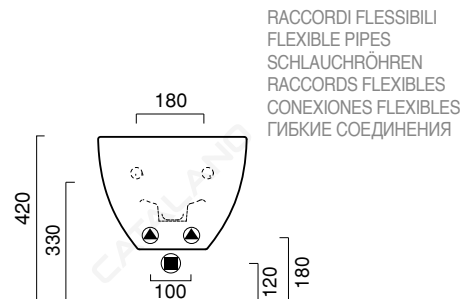

NEW LIGHT 52x37

CATALANO
THE ESSENCE OF CERAMICS

cod. 1BSLI00

Bidet sospeso monoforo.
Wall-hung single-hole bidet.
Einloch-Hängebidet.

CE EN 14528 - CL20

Tutti i diritti sulla presente scheda appartengono a Ceramica Catalano S.p.A. in via esclusiva. È vietata la copia, la pubblicazione, la distribuzione o la riproduzione (anche parziale), se non autorizzata per iscritto. All rights in the present form belong exclusively to Ceramica Catalano S.p.A. It is strictly forbidden to copy, publish, distribute or reproduce it (including any partial reproduction), without prior written permission.