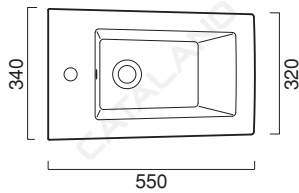

CE EN 14528 - CL20