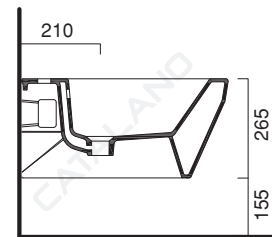

CE EN 14528 - CL20