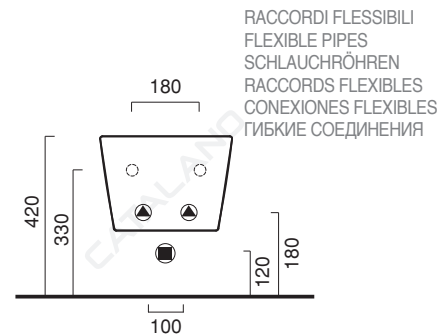

CE EN 14528 - CL20