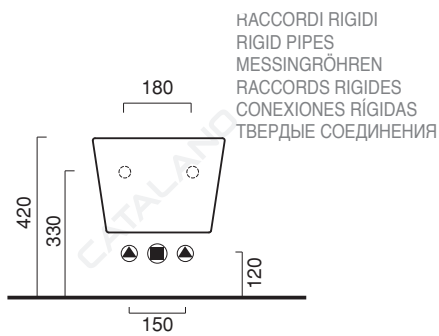

CE EN 14528 - CL20