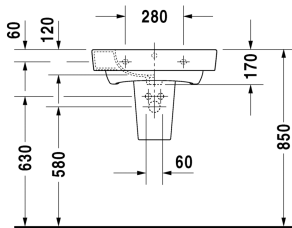

Waschtisch # 232360..00 / 232360..30

| < 600 mm > |

Waschtisch	Größe	Gewicht	Bestellnummer
mit Überlauf, mit Hahnlochbank, 600 mm			
Farben			
00 Weiss			
Variante			
● mit Überlauf, mit Hahnlochbank	600 x 500 mm	16,800 kg	232360..00
●●● mit Überlauf, mit Hahnlochbank	600 x 500 mm	16,800 kg	232360..30
Sanitärkeramiken mit der speziellen WonderGliss Oberflächen Ausführung bleiben sauber und gut aussehend für eine lange Zeit. Wenn Sie WonderGliss bestellen fügen Sie bitte eine "1" als elfte Ziffer zur Bestellnummer hinzu.			
Zubehör			
Standsäule für # 232365, 232360, 232355	195 x 175 mm	8,700 kg	085833
Halbsäule für # 232365, 232360, 232355	200 x 305 mm	5,800 kg	085834
Ausschreibungstext			
DURAVIT Starck 2 Waschtisch Design by Philippe Starck, mit Überlauf aus Sanitärkeramik mit Hahnlochbank für Einloch- optional Dreilocharmatur. Halbrunder Waschtisch mit kreisrundem Innenbecken(Maß 375x340mm). Abmessungen(BxTxH)600x500x170mm. Weiß. Montage mit Einlocharmatur Best.Nr. 2323600000. Montage mit Dreilocharmatur Best.Nr. 2323600030			

Alle Zeichnungen enthalten alle notwendigen Maße (mm), die den üblichen Toleranzen unterliegen. Exakte Maße können nur am Produkt abgenommen werden.