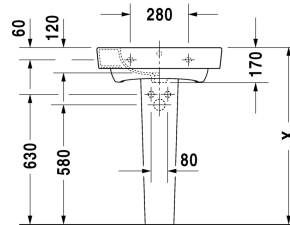

Waschtisch # 232360..00 / 232360..30

| < 600 mm > |

Waschtisch	Größe	Gewicht	Bestellnummer
mit Überlauf, mit Hahnlochbank, 600 mm			
Farben			
00 Weiss			
Variante			
● mit Überlauf, mit Hahnlochbank	600 x 500 mm	16,800 kg	232360..00
●●● mit Überlauf, mit Hahnlochbank	600 x 500 mm	16,800 kg	232360..30
Sanitärkeramiken mit der speziellen WonderGliss Oberflächen Ausführung bleiben sauber und gut aussehend für eine lange Zeit. Wenn Sie WonderGliss bestellen fügen Sie bitte eine "1" als elfte Ziffer zur Bestellnummer hinzu.			
Zubehör			
Standsäule für # 232365, 232360, 232355	195 x 175 mm	8,700 kg	085833
Halbsäule für # 232365, 232360, 232355	200 x 305 mm	5,800 kg	085834
Ausschreibungstext			
DURAVIT Starck 2 Waschtisch Design by Philippe Starck, mit Überlauf aus Sanitärkeramik mit Hahnlochbank für Einloch- optional Dreilocharmatur. Halbrunder Waschtisch mit kreisrundem Innenbecken(Maß 375x340mm). Abmessungen(BxTxH)600x500x170mm. Weiß. Montage mit Einlocharmatur Best.Nr. 2323600000. Montage mit Dreilocharmatur Best.Nr. 2323600030			

Alle Zeichnungen enthalten alle notwendigen Maße (mm), die den üblichen Toleranzen unterliegen. Exakte Maße können nur am Produkt abgenommen werden.