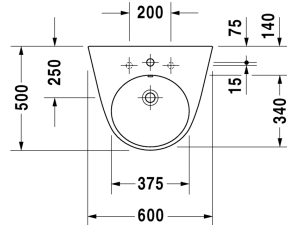

Waschtisch # 232360..00 / 232360..30

| < 600 mm > |

Waschtisch	Größe	Gewicht	Bestellnummer
mit Überlauf, mit Hahnlochbank, 600 mm			
Farben			
00 Weiss			
Variante			
● mit Überlauf, mit Hahnlochbank	600 x 500 mm	16,800 kg	232360..00
●●● mit Überlauf, mit Hahnlochbank	600 x 500 mm	16,800 kg	232360..30
Sanitärkeramiken mit der speziellen WonderGliss Oberflächen Ausführung bleiben sauber und gut aussehend für eine lange Zeit. Wenn Sie WonderGliss bestellen fügen Sie bitte eine "1" als elfte Ziffer zur Bestellnummer hinzu.			
Zubehör			
Standsäule für # 232365, 232360, 232355	195 x 175 mm	8,700 kg	085833
Halbsäule für # 232365, 232360, 232355	200 x 305 mm	5,800 kg	085834
Ausschreibungstext			
DURAVIT Starck 2 Waschtisch Design by Philippe Starck, mit Überlauf aus Sanitärkeramik mit Hahnlochbank für Einloch- optional Dreilocharmatur. Halbrunder Waschtisch mit kreisrundem Innenbecken(Maß 375x340mm). Abmessungen(BxTxH)600x500x170mm. Weiß. Montage mit Einlocharmatur Best.Nr. 2323600000. Montage mit Dreilocharmatur Best.Nr. 2323600030			

Alle Zeichnungen enthalten alle notwendigen Maße (mm), die den üblichen Toleranzen unterliegen. Exakte Maße können nur am Produkt abgenommen werden.