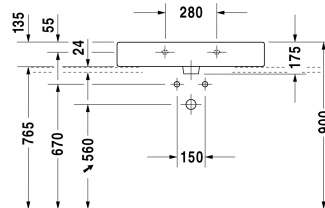

**Waschtisch geschliffen # 045480..25 / 045480..27 /
045480..28 / 045480..71 / 045480..73 / 045480..79**

|< 800 mm >|

8532 Foggo

Waschtisch geschliffen	Größe	Gewicht	Bestellnummer
mit Hahnlochbank, Befestigung inklusive, 800 mm			
Farben			
00 Weiss 08 Schwarz			
Variante			
●●● mit Hahnlochbank, mit Überlauf	800 x 470 mm	21,800 kg	045480..25
● mit Überlauf, mit Hahnlochbank	800 x 470 mm	21,800 kg	045480..27
☒ ohne Hahnloch, mit Hahnlochbank, mit Überlauf	800 x 470 mm	21,800 kg	045480..28
● ohne Überlauf, mit Hahnlochbank	800 x 470 mm	21,800 kg	045480..71
●●● mit Hahnlochbank, mit Überlauf	800 x 470 mm	21,800 kg	045480..73
☒ ohne Überlauf, mit Hahnlochbank	800 x 470 mm	21,800 kg	045480..79
Sanitärkeramiken mit der speziellen WonderGliss Oberflächen Ausführung bleiben sauber und gut aussehend für eine lange Zeit. Wenn Sie WonderGliss bestellen fügen Sie bitte eine "1" als elfte Ziffer zur Bestellnummer hinzu.			
Zubehör			
Design Siphon		1,500 kg	005036
Design Eckventil inklusive Rosette	1/2" mm	0,500 kg	003045
Kniehebelventil Betätigung waagerecht**		0,500 kg	005031
Ausschreibungstext			
DURAVIT Vero Waschtisch mit Überlauf aus Sanitärkeramik mit Hahnlochbank für Einloch- optional Dreilocharmatur oder ohne Hahnloch. Rechteckiger Waschtisch. Unterseite geschliffen für Konsolenmontage. Abmessungen(BxTxH)800x470x175mm. Weiß 00 und Schwarz 08. Ausführung ohne Hahnloch Best.Nr. 0454800028. Montage mit Einlocharmatur Best.Nr. 0454800027. Montage mit Dreilocharmatur Best.Nr. 0454800025			

Alle Zeichnungen enthalten alle notwendigen Maße (mm), die den üblichen Toleranzen unterliegen. Exakte Maße können nur am Produkt abgenommen werden.