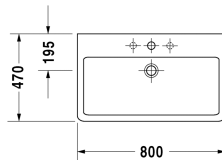

**Waschtisch geschliffen # 045480..25 / 045480..27 /
045480..28 / 045480..71 / 045480..73 / 045480..79**

|< 800 mm >|

8532 Foggo

Waschtisch geschliffen	Größe	Gewicht	Bestellnummer
mit Hahnlochbank, Befestigung inklusive, 800 mm			
Farben			
00 Weiss 08 Schwarz			
Variante			
●●● mit Hahnlochbank, mit Überlauf	800 x 470 mm	21,800 kg	045480..25
● mit Überlauf, mit Hahnlochbank	800 x 470 mm	21,800 kg	045480..27
☒ ohne Hahnloch, mit Hahnlochbank, mit Überlauf	800 x 470 mm	21,800 kg	045480..28
● ohne Überlauf, mit Hahnlochbank	800 x 470 mm	21,800 kg	045480..71
●●● mit Hahnlochbank, mit Überlauf	800 x 470 mm	21,800 kg	045480..73
☒ ohne Überlauf, mit Hahnlochbank	800 x 470 mm	21,800 kg	045480..79
Sanitärkeramiken mit der speziellen WonderGliss Oberflächen Ausführung bleiben sauber und gut aussehend für eine lange Zeit. Wenn Sie WonderGliss bestellen fügen Sie bitte eine "1" als elfte Ziffer zur Bestellnummer hinzu.			
Zubehör			
Design Siphon		1,500 kg	005036
Design Eckventil inklusive Rosette	1/2" mm	0,500 kg	003045
Kniehebelventil Betätigung waagerecht**		0,500 kg	005031
Ausschreibungstext			
DURAVIT Vero Waschtisch mit Überlauf aus Sanitärkeramik mit Hahnlochbank für Einloch- optional Dreilocharmatur oder ohne Hahnloch. Rechteckiger Waschtisch. Unterseite geschliffen für Konsolenmontage. Abmessungen(BxTxH)800x470x175mm. Weiß 00 und Schwarz 08. Ausführung ohne Hahnloch Best.Nr. 0454800028. Montage mit Einlocharmatur Best.Nr. 0454800027. Montage mit Dreilocharmatur Best.Nr. 0454800025			

Alle Zeichnungen enthalten alle notwendigen Maße (mm), die den üblichen Toleranzen unterliegen. Exakte Maße können nur am Produkt abgenommen werden.