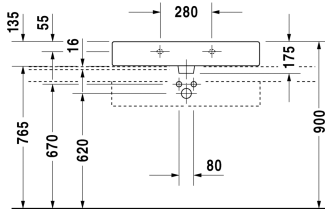

**Waschtisch geschliffen # 045480..25 / 045480..27 /
045480..28 / 045480..71 / 045480..73 / 045480..79**

|< 800 mm >|

8532 Foggo

Waschtisch geschliffen	Größe	Gewicht	Bestellnummer
mit Hahnlochbank, Befestigung inklusive, 800 mm			
Farben			
00 Weiss 08 Schwarz			
Variante			
●●● mit Hahnlochbank, mit Überlauf	800 x 470 mm	21,800 kg	045480..25
● mit Überlauf, mit Hahnlochbank	800 x 470 mm	21,800 kg	045480..27
☒ ohne Hahnloch, mit Hahnlochbank, mit Überlauf	800 x 470 mm	21,800 kg	045480..28
● ohne Überlauf, mit Hahnlochbank	800 x 470 mm	21,800 kg	045480..71
●●● mit Hahnlochbank, mit Überlauf	800 x 470 mm	21,800 kg	045480..73
☒ ohne Überlauf, mit Hahnlochbank	800 x 470 mm	21,800 kg	045480..79
Sanitärkeramiken mit der speziellen WonderGliss Oberflächen Ausführung bleiben sauber und gut aussehend für eine lange Zeit. Wenn Sie WonderGliss bestellen fügen Sie bitte eine "1" als elfte Ziffer zur Bestellnummer hinzu.			
Zubehör			
Design Siphon		1,500 kg	005036
Design Eckventil inklusive Rosette	1/2" mm	0,500 kg	003045
Kniehebelventil Betätigung waagerecht**		0,500 kg	005031
Ausschreibungstext			
DURAVIT Vero Waschtisch mit Überlauf aus Sanitärkeramik mit Hahnlochbank für Einloch- optional Dreilocharmatur oder ohne Hahnloch. Rechteckiger Waschtisch. Unterseite geschliffen für Konsolenmontage. Abmessungen(BxTxH)800x470x175mm. Weiß 00 und Schwarz 08. Ausführung ohne Hahnloch Best.Nr. 0454800028. Montage mit Einlocharmatur Best.Nr. 0454800027. Montage mit Dreilocharmatur Best.Nr. 0454800025			

Alle Zeichnungen enthalten alle notwendigen Maße (mm), die den üblichen Toleranzen unterliegen. Exakte Maße können nur am Produkt abgenommen werden.