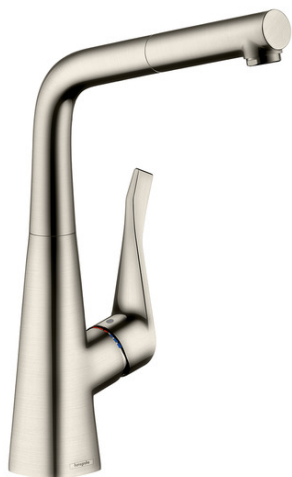

Metris

Смеситель для кухни однорычажный 320 с выдвижной струей, 1/2"

Поверхности : под сталь Артикул номер: 14821800

Описание

Характеристики

- ComfortZone 320
- угол поворота излива 110° / 150°
- может монтироваться близко к стене
- ламинарная струя
- магнитная система крепления душа MagFit
- душевой шланг Quick-Connect
- подходит для проточных водонагревателей

Технология

Продукт